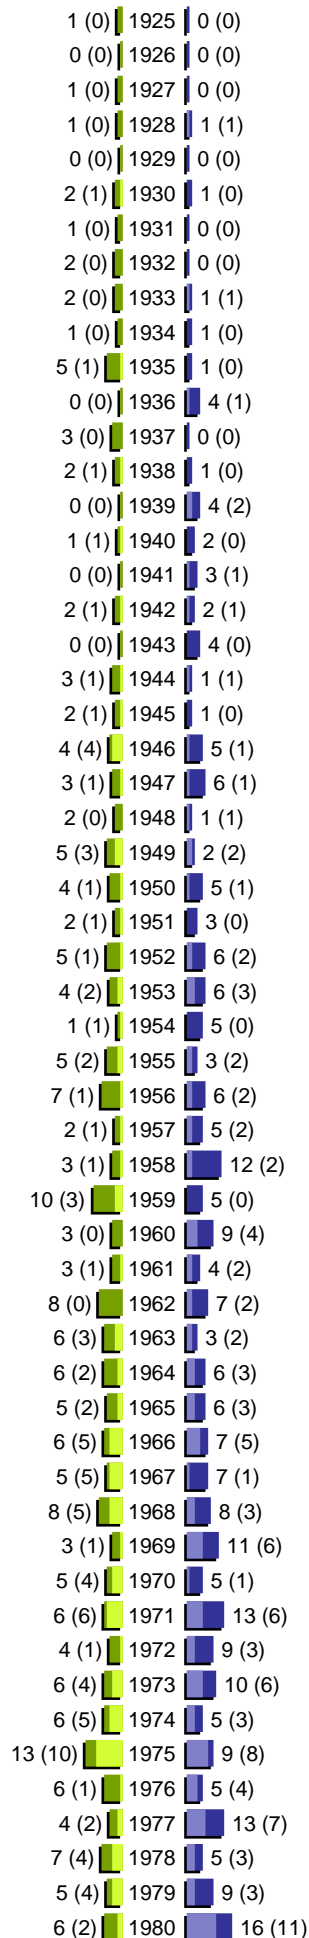

Alterspyramide

Stadt Peine - Gebiet: 131-01-Walzwerk

Geburtsjahrgänge 1925 bis 1980 (Stichtag: 01.03.2018)

■	männlich
■	männlich (nicht deutsch)
■	weiblich
■	weiblich (nicht deutsch)
	Anzahl Dt. (Anzahl Ausl.)

Alterspyramide

Stadt Peine - Gebiet: 131-01-Walzwerk

Geburtsjahrgänge 1981 bis 2017 (Stichtag: 01.03.2018)

	männlich
	männlich (nicht deutsch)
	weiblich
	weiblich (nicht deutsch)
Anzahl Dt. (Anzahl Ausl.)	

Alterspyramide

Stadt Peine - Gebiet: 131-01-Walzwerk

Geburtsjahrgänge 1925 bis 2017 (Stichtag: 01.03.2018)

Summe Deutsche weiblich / männlich (gesamt): 246 / 285 (531)

Summe Ausländer weiblich / männlich (gesamt): 277 / 372 (649)