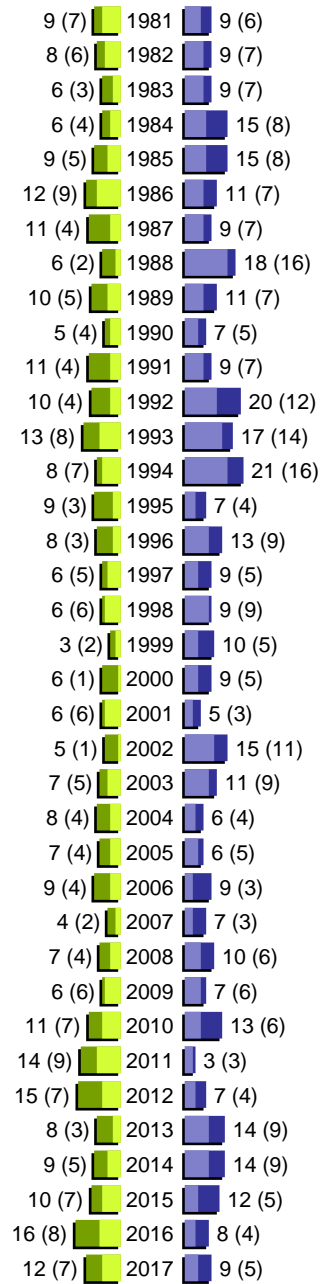

Alterspyramide

Stadt Peine - Gebiet: 131-01-Walzwerk

Geburtsjahrgänge 1925 bis 1980 (Stichtag: 01.03.2018)

■	männlich
■	männlich (nicht deutsch)
■	weiblich
■	weiblich (nicht deutsch)
	Anzahl Dt. (Anzahl Ausl.)

Alterspyramide

Stadt Peine - Gebiet: 131-01-Walzwerk

Geburtsjahrgänge 1981 bis 2017 (Stichtag: 01.03.2018)

	männlich
	männlich (nicht deutsch)
	weiblich
	weiblich (nicht deutsch)
Anzahl Dt. (Anzahl Ausl.)	

Alterspyramide

Stadt Peine - Gebiet: 131-01-Walzwerk

Geburtsjahrgänge 1925 bis 2017 (Stichtag: 01.03.2018)

Summe Deutsche weiblich / männlich (gesamt): 246 / 285 (531)

Summe Ausländer weiblich / männlich (gesamt): 277 / 372 (649)

Einwohner gesamt weiblich / männlich (gesamt): 523 / 657 (1180)