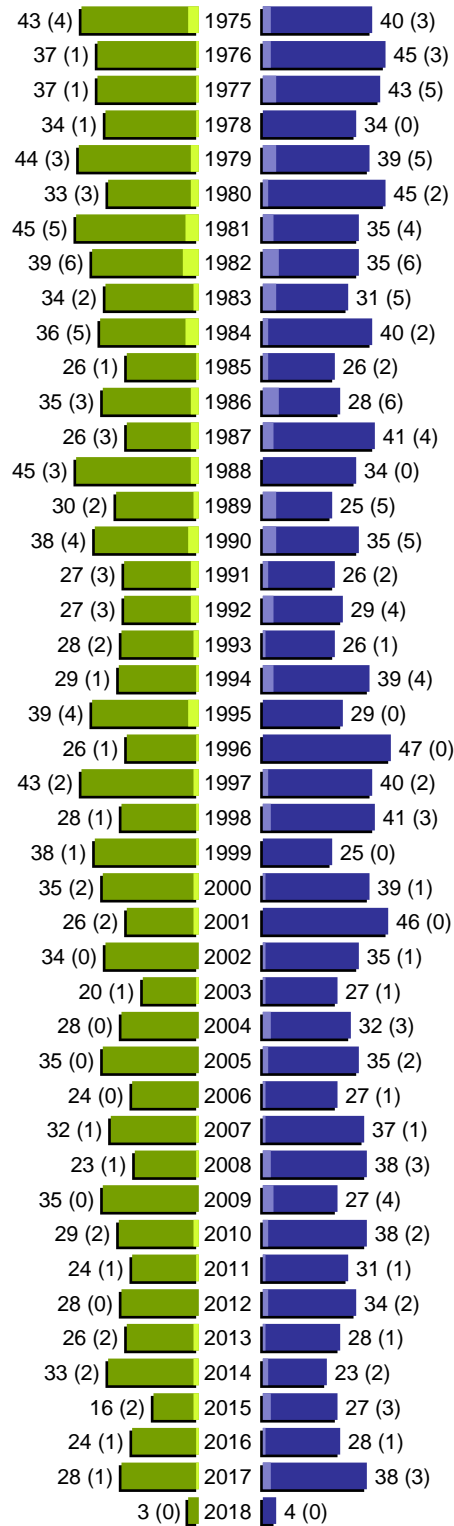

Alterspyramide

Stadt Peine - Gebiet: 251-13-Vöhrum

Geburtsjahrgänge 1975 bis 2018 (Stichtag: 01.03.2018)

Alterspyramide

Stadt Peine - Gebiet: 251-13-Vöhrum

Geburtsjahrgänge 1919 bis 2018 (Stichtag: 01.03.2018)

Summe Deutsche weiblich / männlich (gesamt): 3378 / 3218 (6596)

Summe Ausländer weiblich / männlich (gesamt): 131 / 148 (279)

Einwohner gesamt weiblich / männlich (gesamt): 3509 / 3366 (6875)