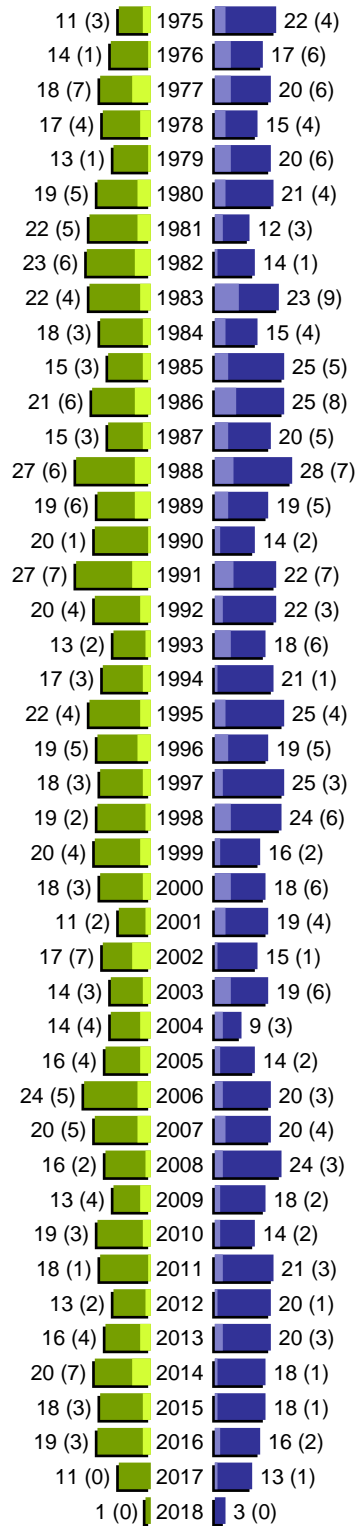

Alterspyramide

Stadt Peine - Gebiet: 171-01-Telgte

Geburtsjahrgänge 1919 bis 1974 (Stichtag: 01.03.2018)

Alterspyramide

Stadt Peine - Gebiet: 171-01-Telgte

Geburtsjahrgänge 1975 bis 2018 (Stichtag: 01.03.2018)

Alterspyramide

Stadt Peine - Gebiet: 171-01-Telgte

Geburtsjahrgänge 1919 bis 2018 (Stichtag: 01.03.2018)

Summe Deutsche weiblich / männlich (gesamt): 1451 / 1367 (2818)

Summe Ausländer weiblich / männlich (gesamt): 244 / 247 (491)

Einwohner gesamt weiblich / männlich (gesamt): 1695 / 1614 (3309)