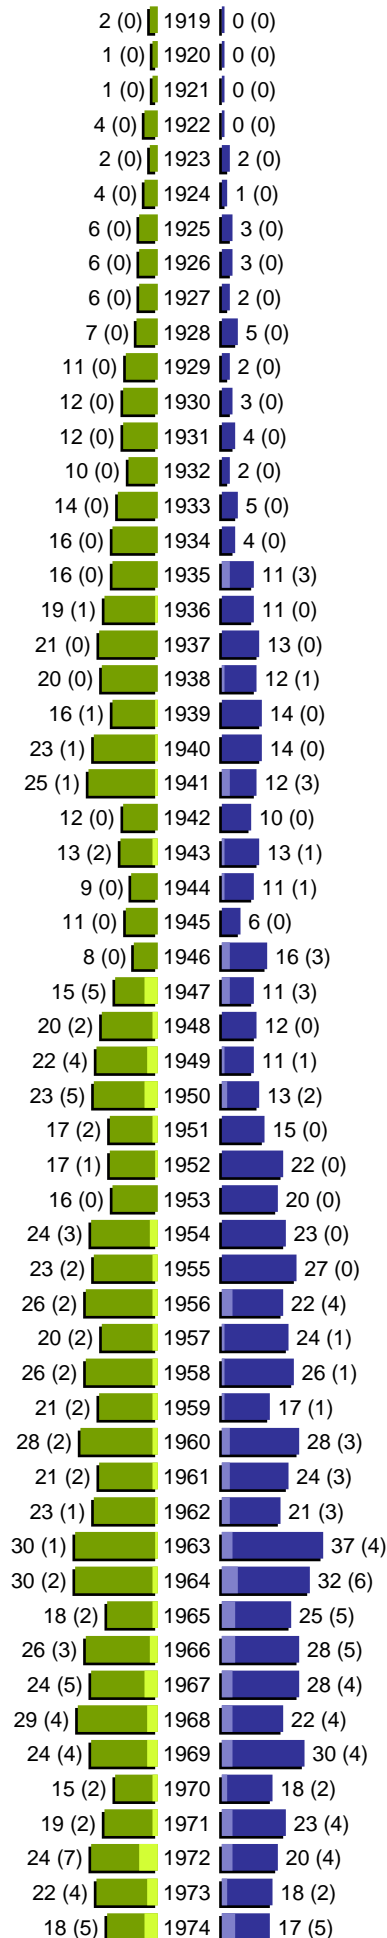

Alterspyramide

Stadt Peine - Gebiet: 171-01-Telgte

Geburtsjahrgänge 1919 bis 1974 (Stichtag: 01.03.2018)

Alterspyramide

Stadt Peine - Gebiet: 171-01-Telgte

Geburtsjahrgänge 1975 bis 2018 (Stichtag: 01.03.2018)

Alterspyramide

Stadt Peine - Gebiet: 171-01-Telgte

Geburtsjahrgänge 1919 bis 2018 (Stichtag: 01.03.2018)

Summe Deutsche weiblich / männlich (gesamt): 1451 / 1367 (2818)

Summe Ausländer weiblich / männlich (gesamt): 244 / 247 (491)

Einwohner gesamt weiblich / männlich (gesamt): 1695 / 1614 (3309)