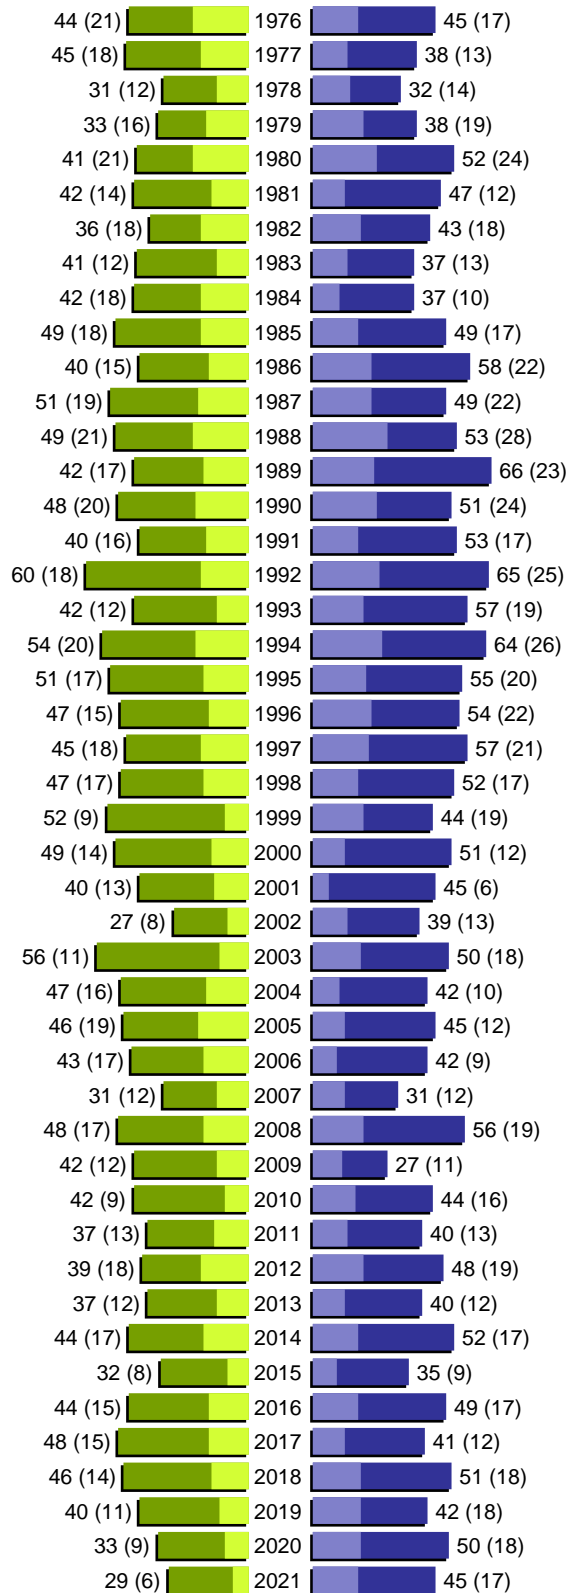

Alterspyramide

Stadt Peine - Gebiet: 141-01-Südstadt
 Geburtsjahrgänge 1920 bis 1975 (Stichtag: 09.12.2021)

| | |
|--------------------------------------|---------------------------|
| ■ | männlich |
| ■ | männlich (nicht deutsch) |
| ■ | weiblich |
| ■ | weiblich (nicht deutsch) |
| | Anzahl Dt. (Anzahl Ausl.) |

Alterspyramide

Stadt Peine - Gebiet: 141-01-Südstadt

Geburtsjahrgänge 1976 bis 2021 (Stichtag: 09.12.2021)

Alterspyramide

Stadt Peine - Gebiet: 141-01-Südstadt

Geburtsjahrgänge 1920 bis 2021 (Stichtag: 09.12.2021)

Summe Deutsche weiblich / männlich (gesamt): 2691 / 2603 (5294)

Summe Ausländer weiblich / männlich (gesamt): 990 / 1067 (2057)

Einwohner gesamt weiblich / männlich (gesamt): 3681 / 3670 (7351)