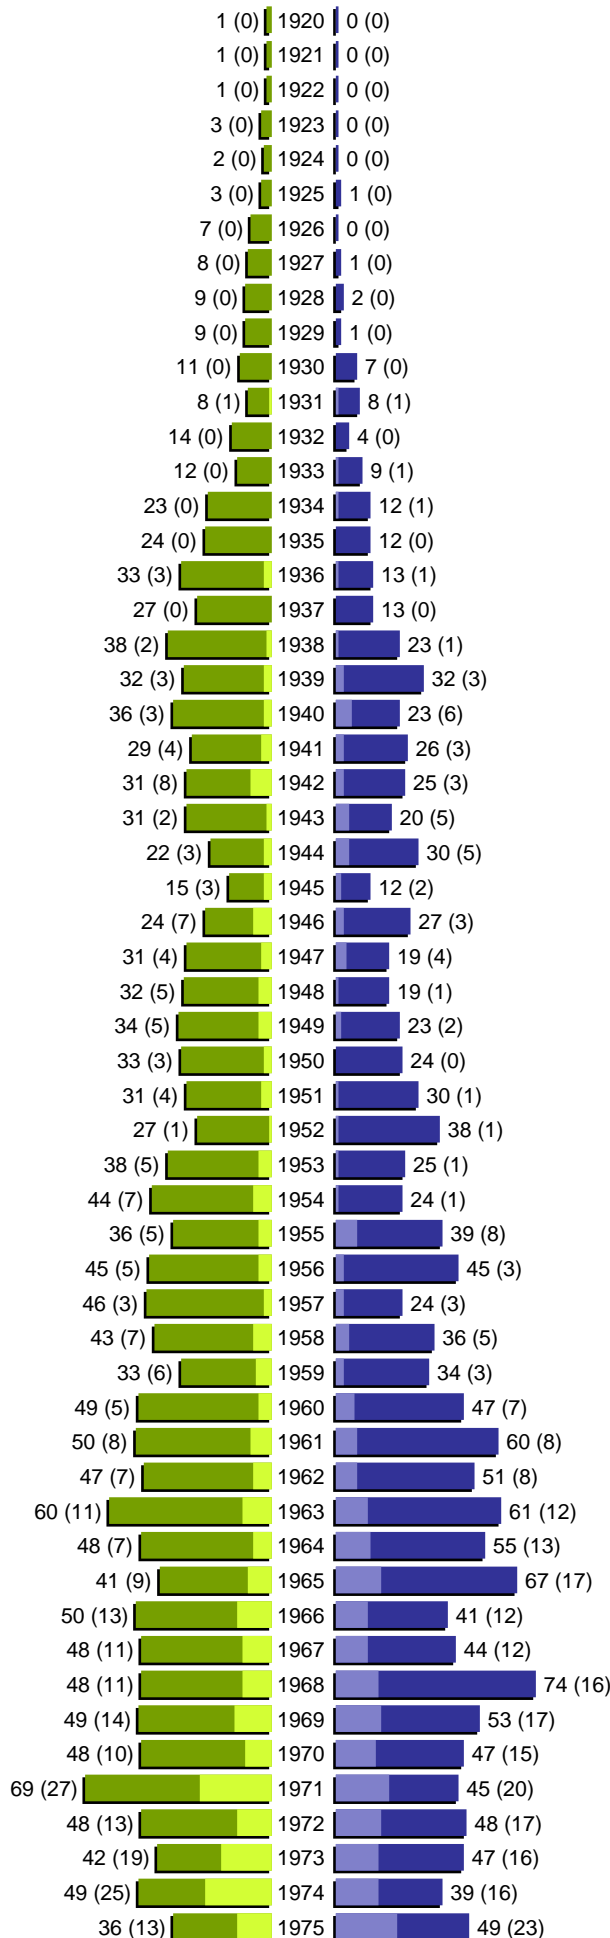

Alterspyramide

Stadt Peine - Gebiet: 141-01-Südstadt
 Geburtsjahrgänge 1920 bis 1975 (Stichtag: 09.12.2021)

| | |
|--------------------------------------|---------------------------|
| ■ | männlich |
| ■ | männlich (nicht deutsch) |
| ■ | weiblich |
| ■ | weiblich (nicht deutsch) |
| | Anzahl Dt. (Anzahl Ausl.) |

Alterspyramide

Stadt Peine - Gebiet: 141-01-Südstadt

Geburtsjahrgänge 1976 bis 2021 (Stichtag: 09.12.2021)

Alterspyramide

Stadt Peine - Gebiet: 141-01-Südstadt

Geburtsjahrgänge 1920 bis 2021 (Stichtag: 09.12.2021)

Summe Deutsche weiblich / männlich (gesamt): 2691 / 2603 (5294)

Summe Ausländer weiblich / männlich (gesamt): 990 / 1067 (2057)

Einwohner gesamt weiblich / männlich (gesamt): 3681 / 3670 (7351)