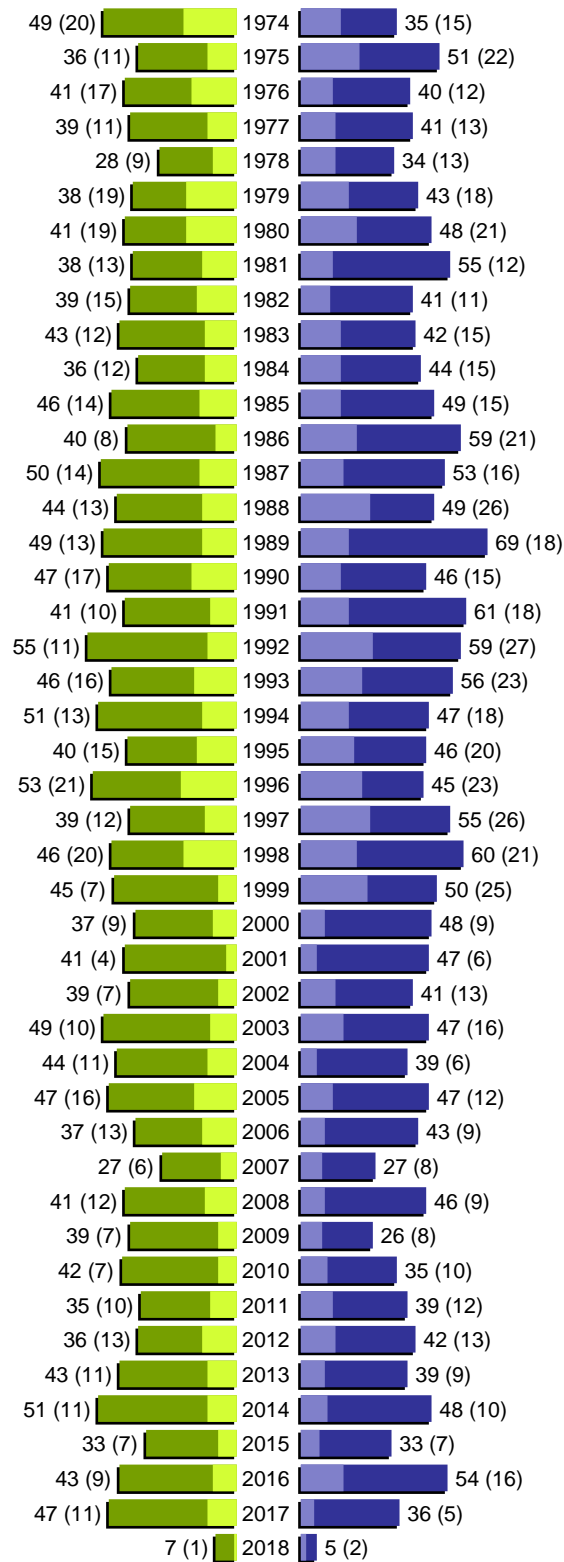

Alterspyramide

Stadt Peine - Gebiet: 141-01-Südstadt

Geburtsjahrgänge 1974 bis 2018 (Stichtag: 01.03.2018)

Alterspyramide

Stadt Peine - Gebiet: 141-01-Südstadt

Geburtsjahrgänge 1918 bis 2018 (Stichtag: 01.03.2018)

Summe Deutsche weiblich / männlich (gesamt): 2835 / 2707 (5542)

Summe Ausländer weiblich / männlich (gesamt): 814 / 942 (1756)

Einwohner gesamt weiblich / männlich (gesamt): 3649 / 3649 (7298)