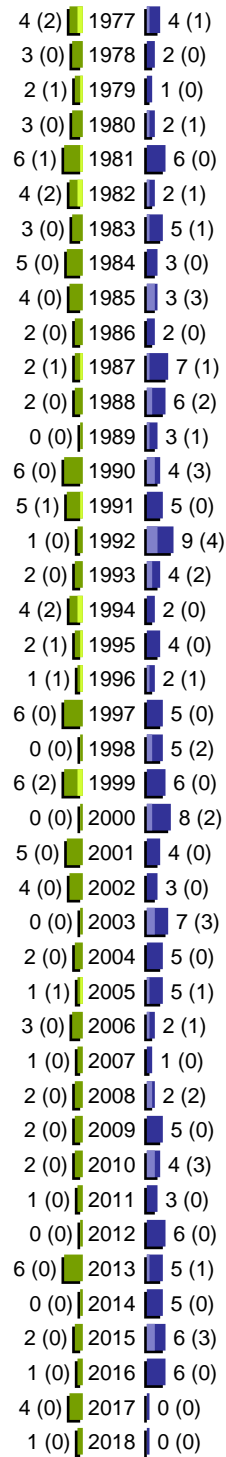

Alterspyramide

Stadt Peine - Gebiet: 161-01-Südliche Aue

Geburtsjahrgänge 1921 bis 1976 (Stichtag: 01.03.2018)

Alterspyramide

Stadt Peine - Gebiet: 161-01-Südliche Aue
 Geburtsjahrgänge 1977 bis 2018 (Stichtag: 01.03.2018)

Alterspyramide

Stadt Peine - Gebiet: 161-01-Südliche Aue
Geburtsjahrgänge 1921 bis 2018 (Stichtag: 01.03.2018)

Summe Deutsche weiblich / männlich (gesamt): 408 / 381 (789)

Summe Ausländer weiblich / männlich (gesamt): 27 / 53 (80)

Einwohner gesamt weiblich / männlich (gesamt): 435 / 434 (869)