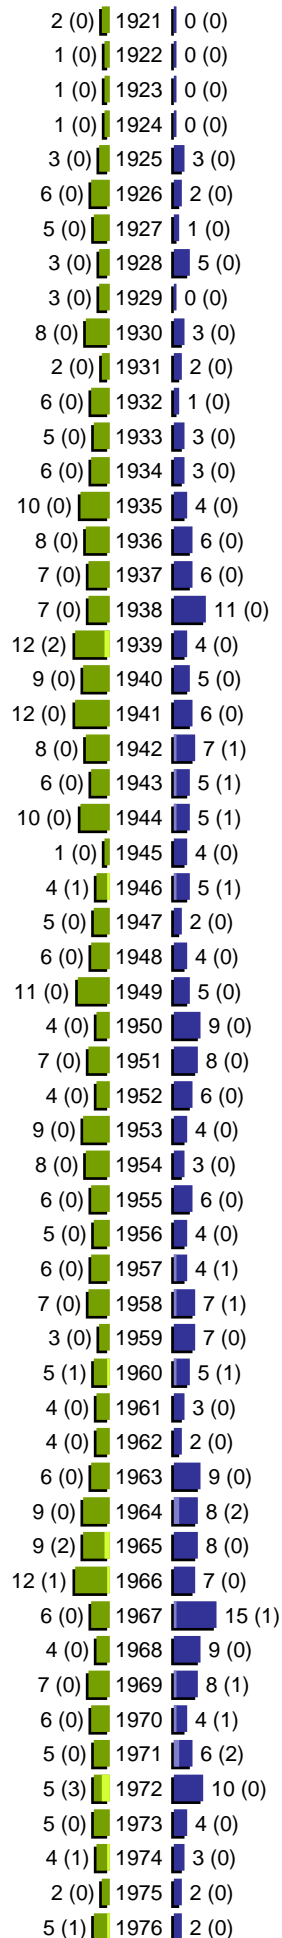

Alterspyramide

Stadt Peine - Gebiet: 161-01-Südliche Aue

Geburtsjahrgänge 1921 bis 1976 (Stichtag: 01.03.2018)

Alterspyramide

Stadt Peine - Gebiet: 161-01-Südliche Aue
 Geburtsjahrgänge 1977 bis 2018 (Stichtag: 01.03.2018)

Alterspyramide

Stadt Peine - Gebiet: 161-01-Südliche Aue
Geburtsjahrgänge 1921 bis 2018 (Stichtag: 01.03.2018)

Summe Deutsche weiblich / männlich (gesamt): 408 / 381 (789)

Summe Ausländer weiblich / männlich (gesamt): 27 / 53 (80)