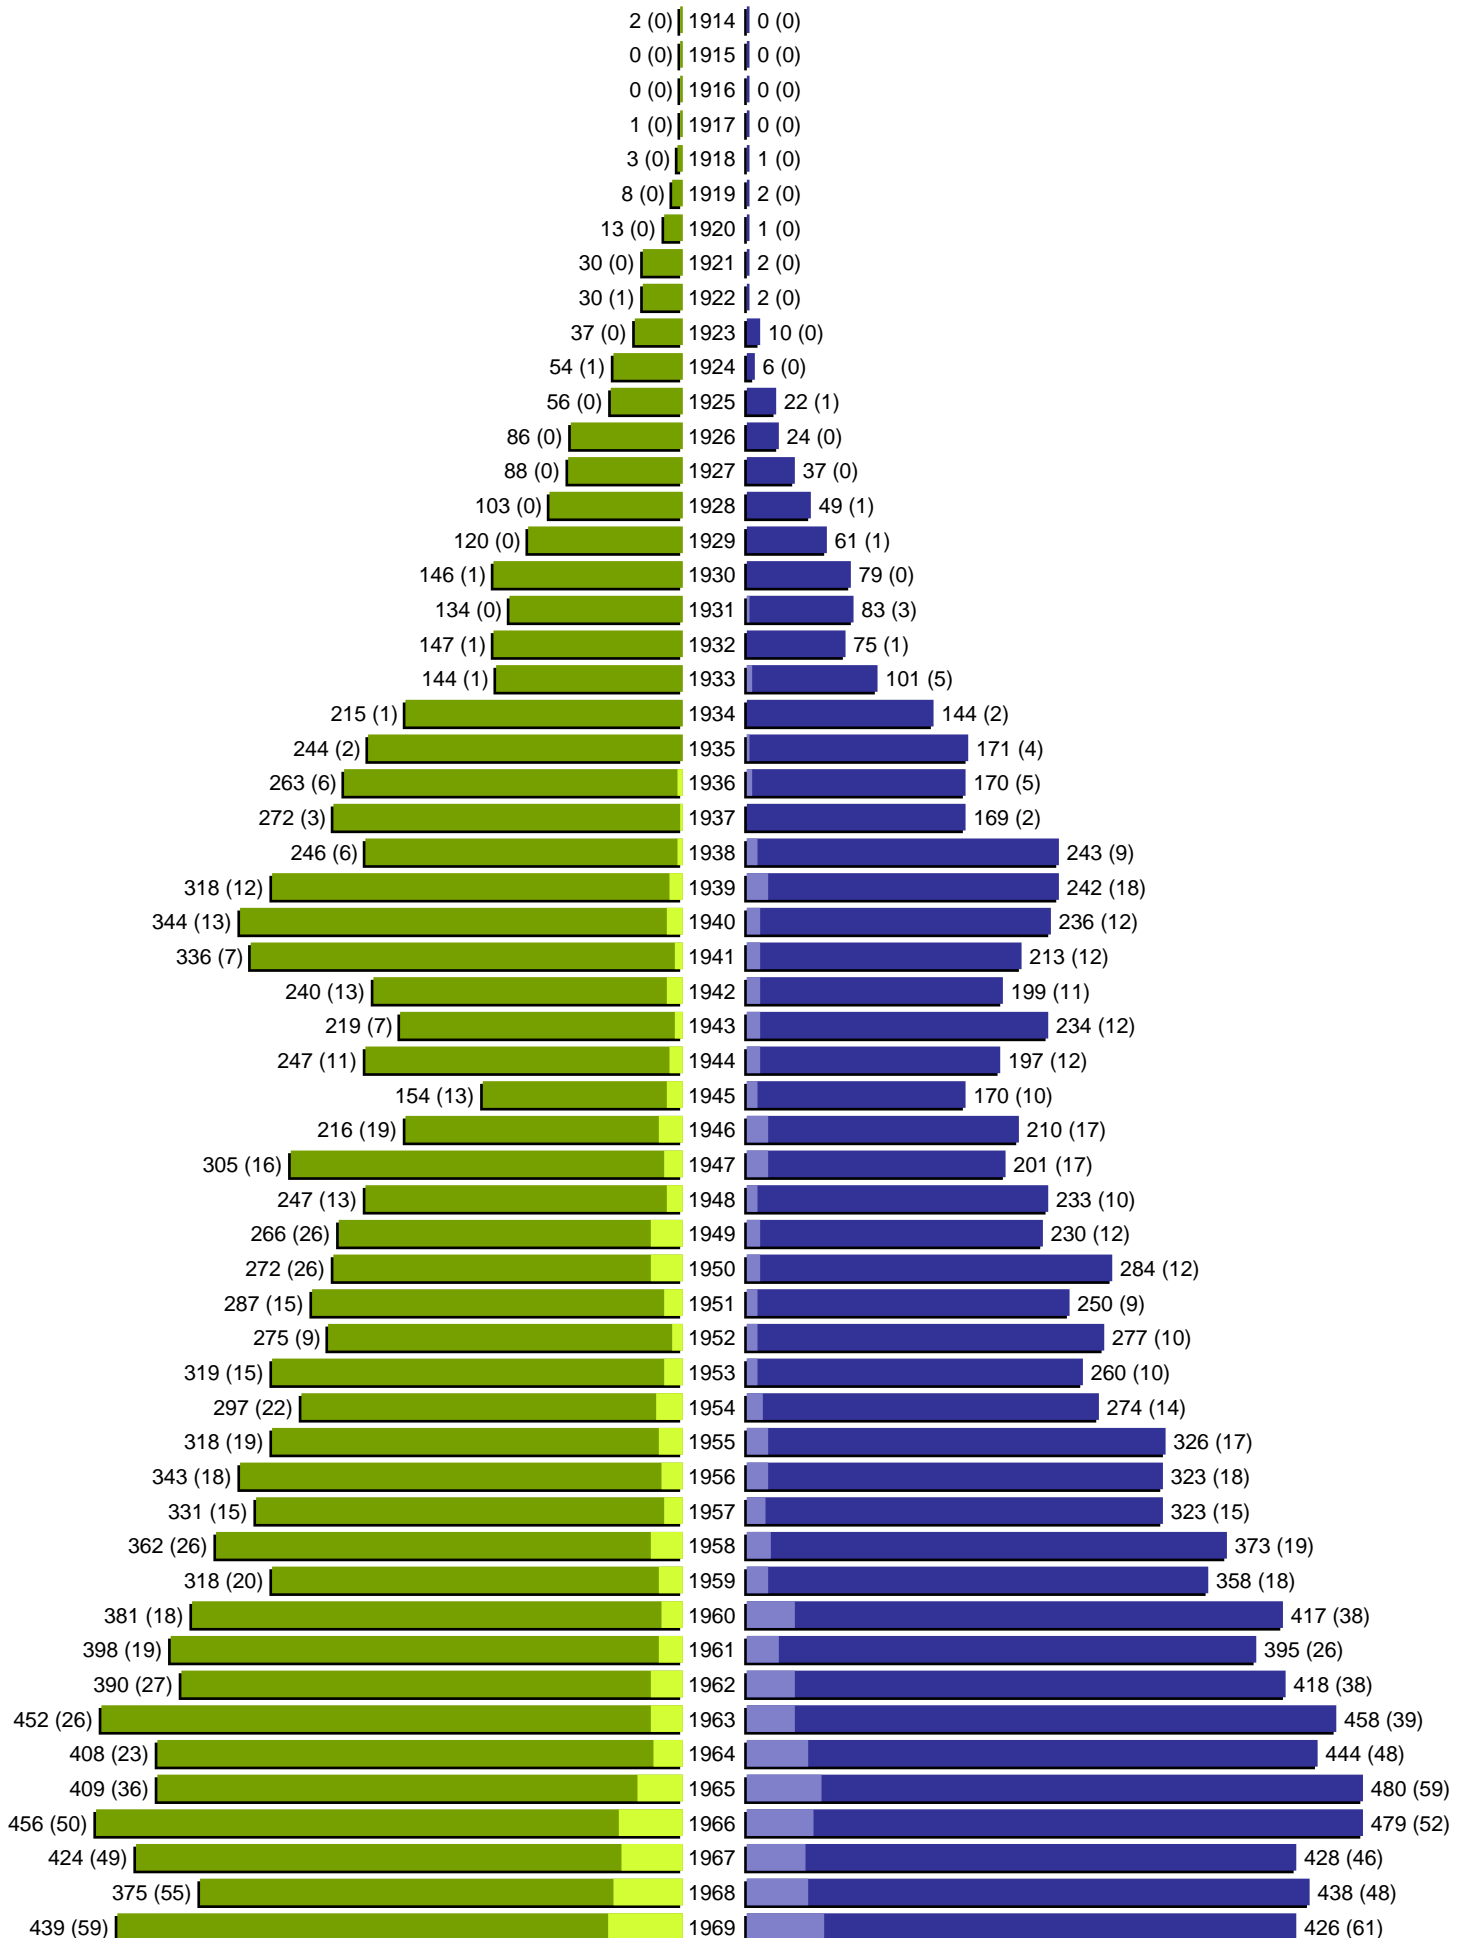

Alterspyramide

erstellt am: 01.03.2018

Stadt Peine

Geburtsjahrgänge 1914 bis 1969 (Stichtag: 01.03.2018)

Alterspyramide

Stadt Peine

Geburtsjahrgänge 1970 bis 2018 (Stichtag: 01.03.2018)

Alterspyramide

Stadt Peine

Geburtsjahrgänge 1914 bis 2018 (Stichtag: 01.03.2018)

Summe Deutsche weiblich / männlich (gesamt): 22661 / 21795 (44456)

Summe Ausländer weiblich / männlich (gesamt): 2926 / 3416 (6342)

Einwohner gesamt weiblich / männlich (gesamt): 25587 / 25211 (50798)