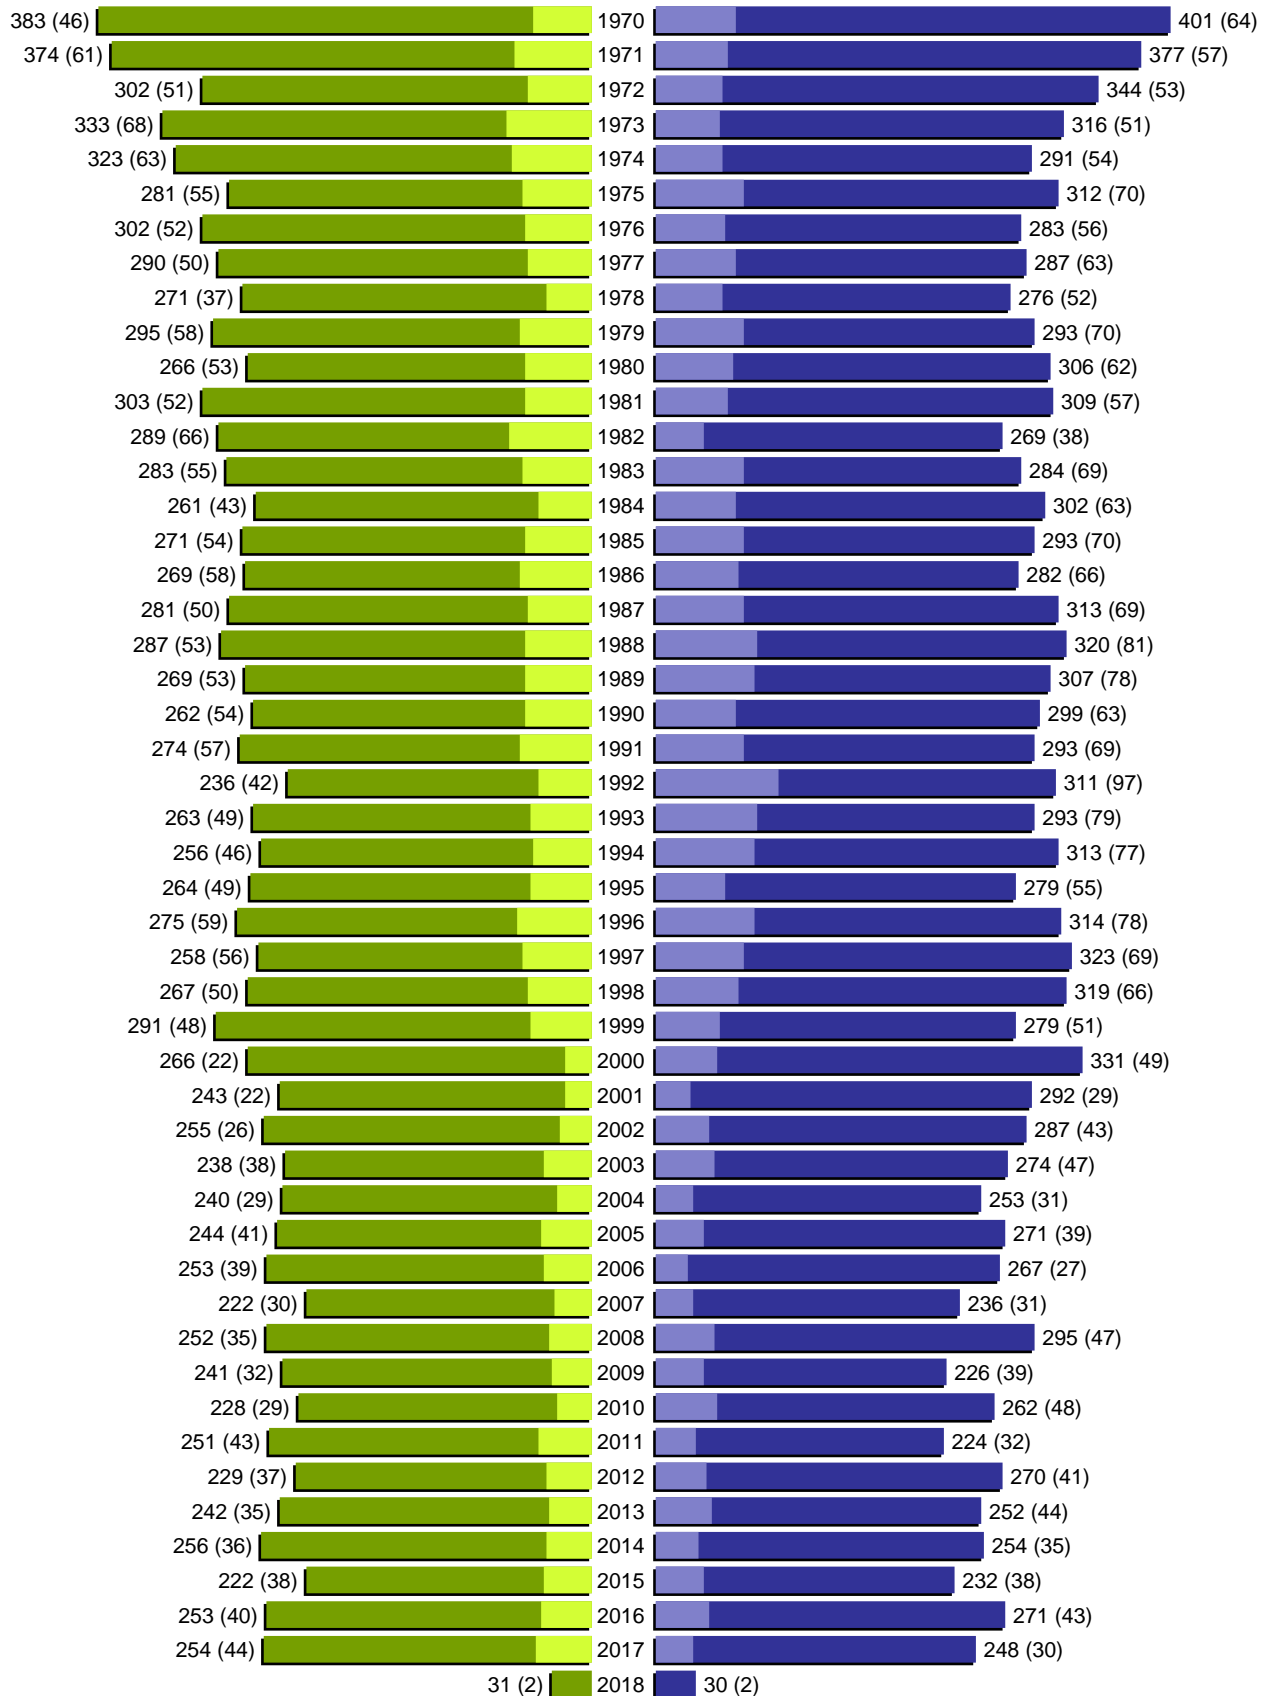

Alterspyramide

erstellt am: 01.03.2018

Stadt Peine

Geburtsjahrgänge 1914 bis 1969 (Stichtag: 01.03.2018)

Alterspyramide

Stadt Peine

Geburtsjahrgänge 1970 bis 2018 (Stichtag: 01.03.2018)

Alterspyramide

Stadt Peine

Geburtsjahrgänge 1914 bis 2018 (Stichtag: 01.03.2018)

Summe Deutsche weiblich / männlich (gesamt): 22661 / 21795 (44456)

Summe Ausländer weiblich / männlich (gesamt): 2926 / 3416 (6342)

Einwohner gesamt weiblich / männlich (gesamt): 25587 / 25211 (50798)