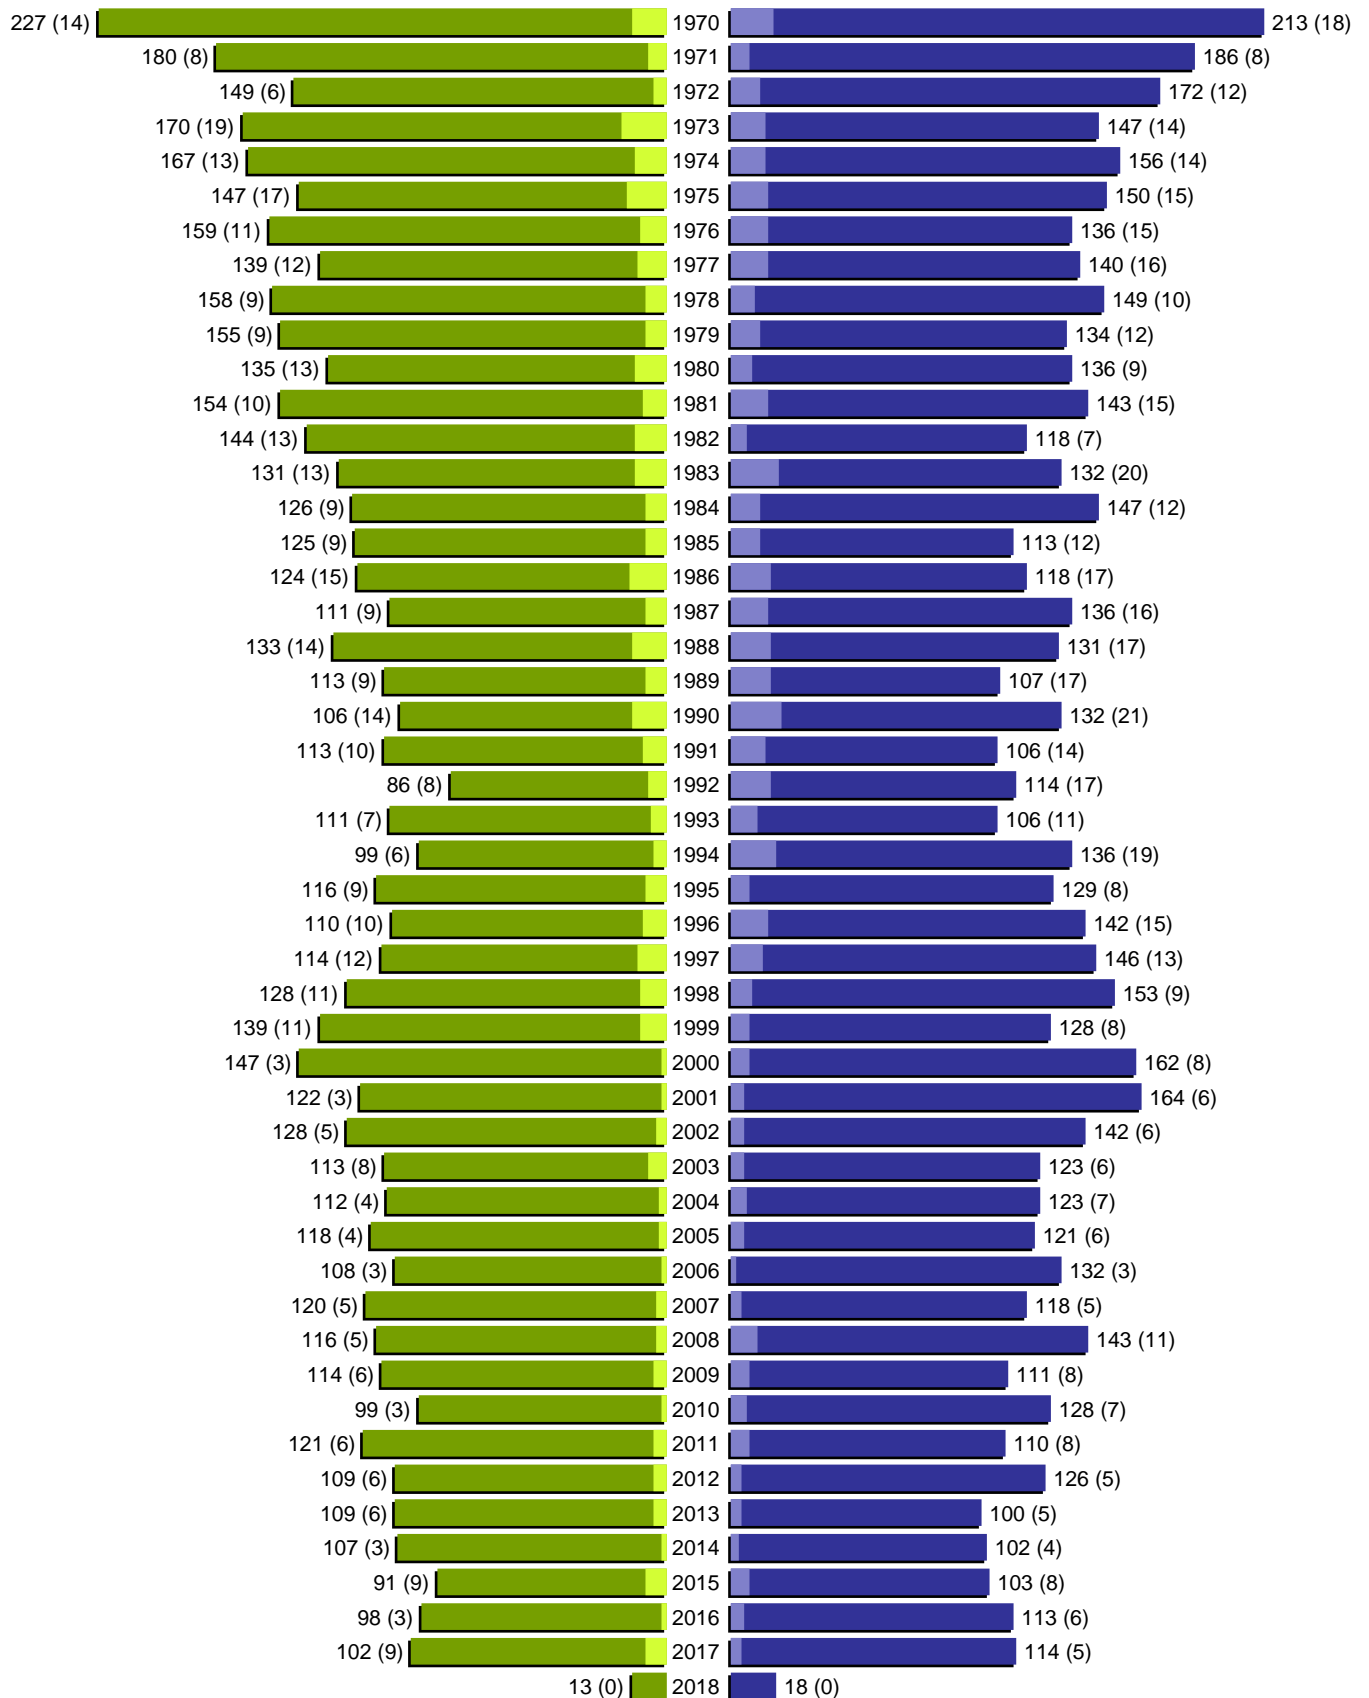

Alterspyramide

Stadt Peine - Gebiet: <14> Gebietsbezirke gewählt
 Geburtsjahrgänge 1914 bis 1969 (Stichtag: 01.03.2018)

Alterspyramide

Stadt Peine - Gebiet: <14> Gebietsbezirke gewählt
Geburtsjahrgänge 1970 bis 2018 (Stichtag: 01.03.2018)

Alterspyramide

Stadt Peine - Gebiet: <14> Gebietsbezirke gewählt
Geburtsjahrgänge 1914 bis 2018 (Stichtag: 01.03.2018)

Summe Deutsche weiblich / männlich (gesamt): 11772 / 11583 (23355)

Summe Ausländer weiblich / männlich (gesamt): 562 / 706 (1268)

Einwohner gesamt weiblich / männlich (gesamt): 12334 / 12289 (24623)