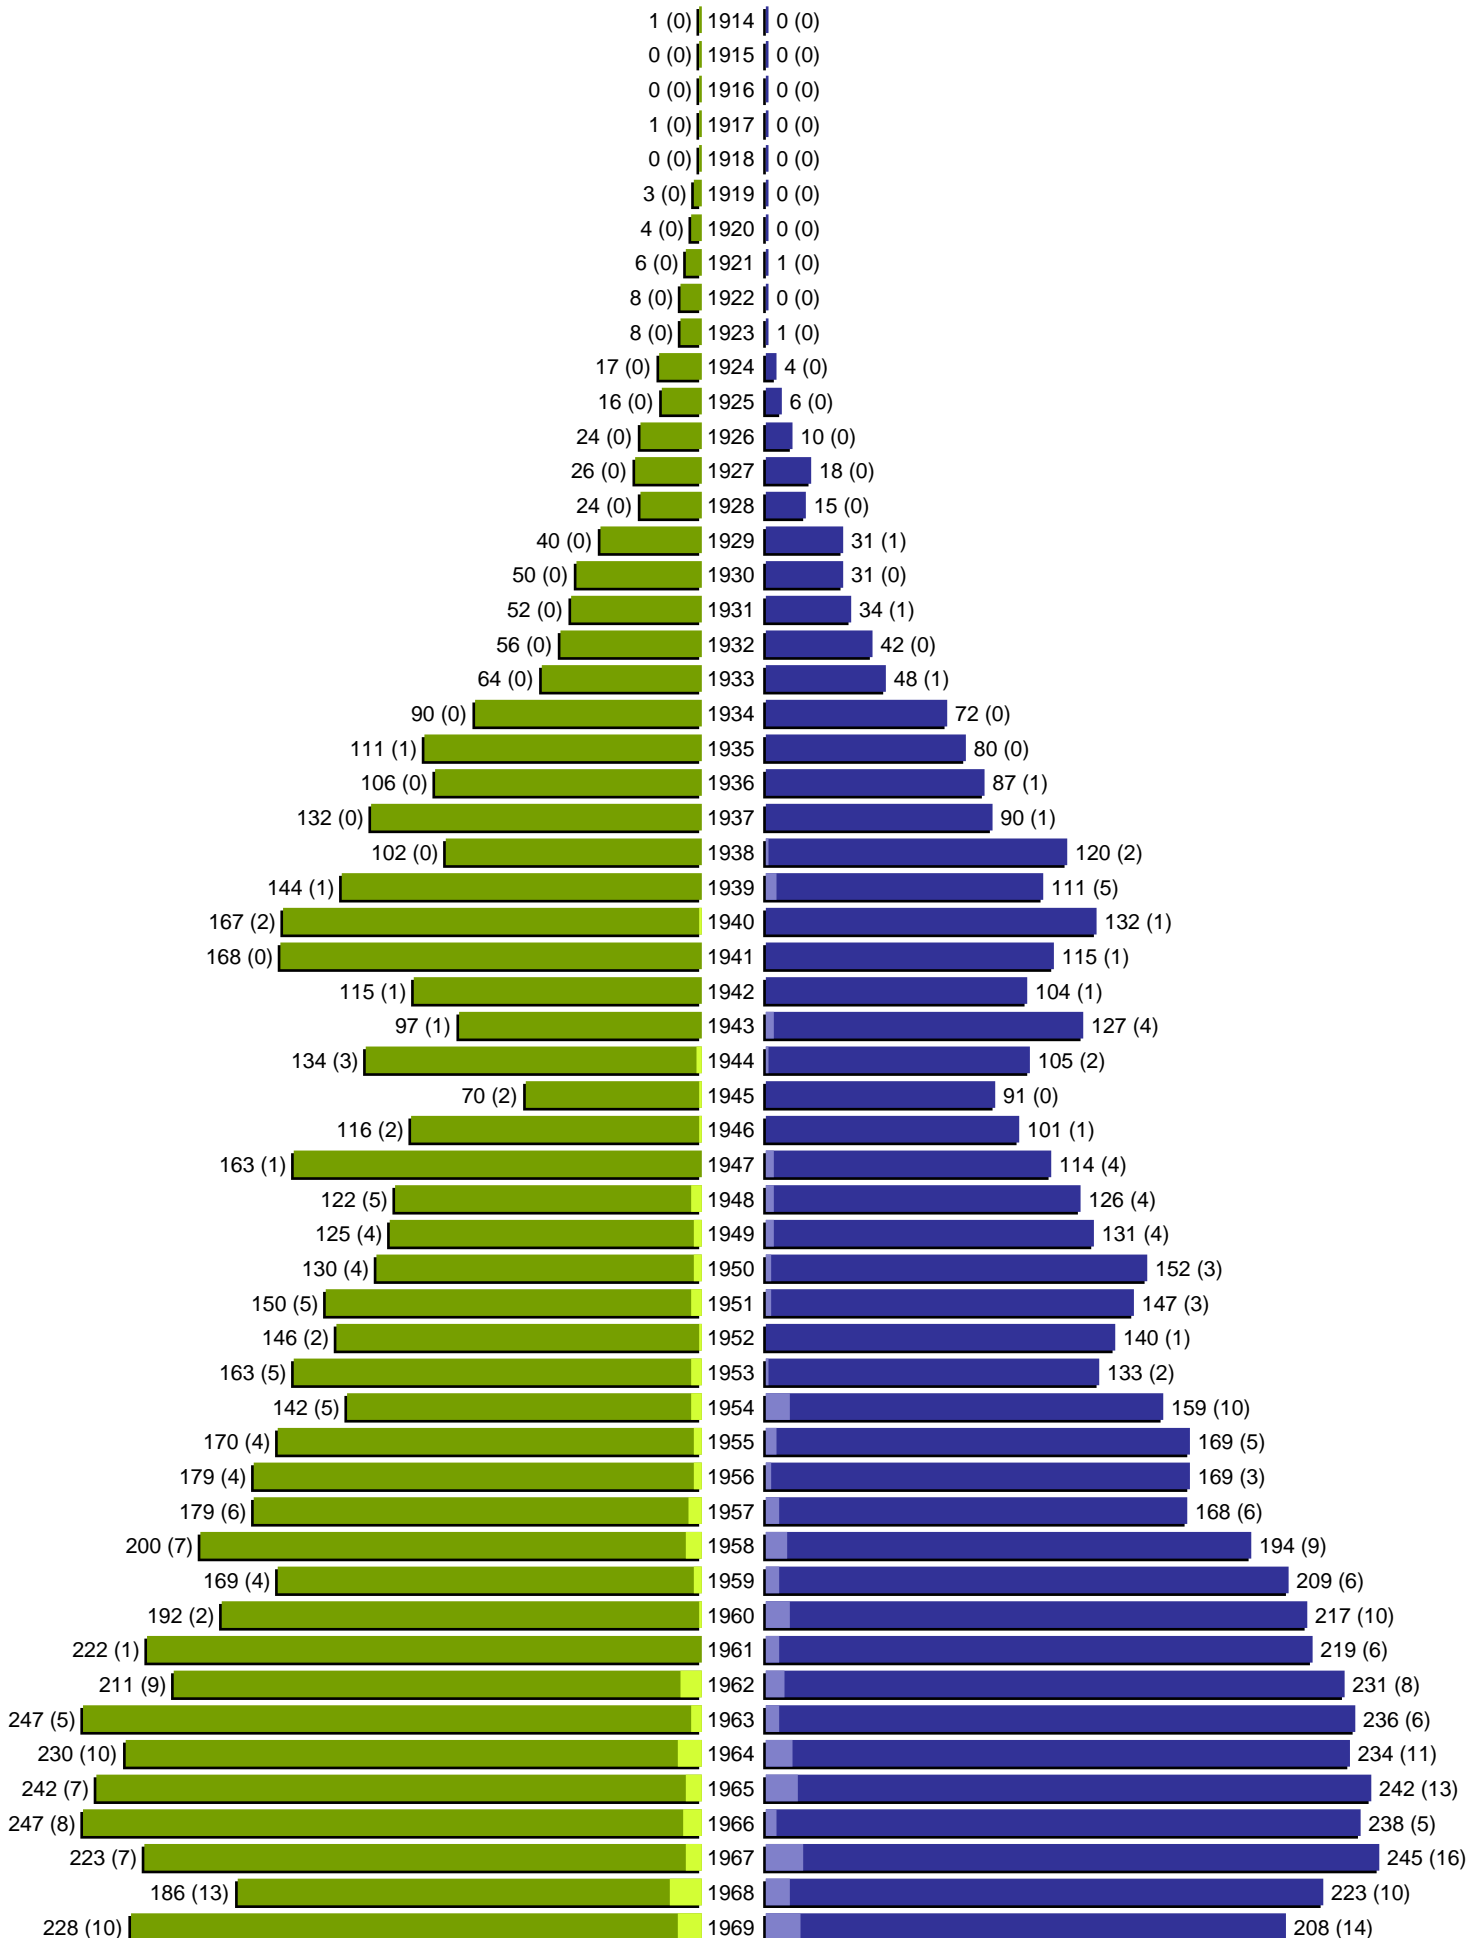

Alterspyramide

Stadt Peine - Gebiet: <14> Gebietsbezirke gewählt
 Geburtsjahrgänge 1914 bis 1969 (Stichtag: 01.03.2018)

Alterspyramide

Stadt Peine - Gebiet: <14> Gebietsbezirke gewählt
Geburtsjahrgänge 1970 bis 2018 (Stichtag: 01.03.2018)

Alterspyramide

Stadt Peine - Gebiet: <14> Gebietsbezirke gewählt
Geburtsjahrgänge 1914 bis 2018 (Stichtag: 01.03.2018)

Summe Deutsche weiblich / männlich (gesamt): 11772 / 11583 (23355)

Summe Ausländer weiblich / männlich (gesamt): 562 / 706 (1268)

Einwohner gesamt weiblich / männlich (gesamt): 12334 / 12289 (24623)