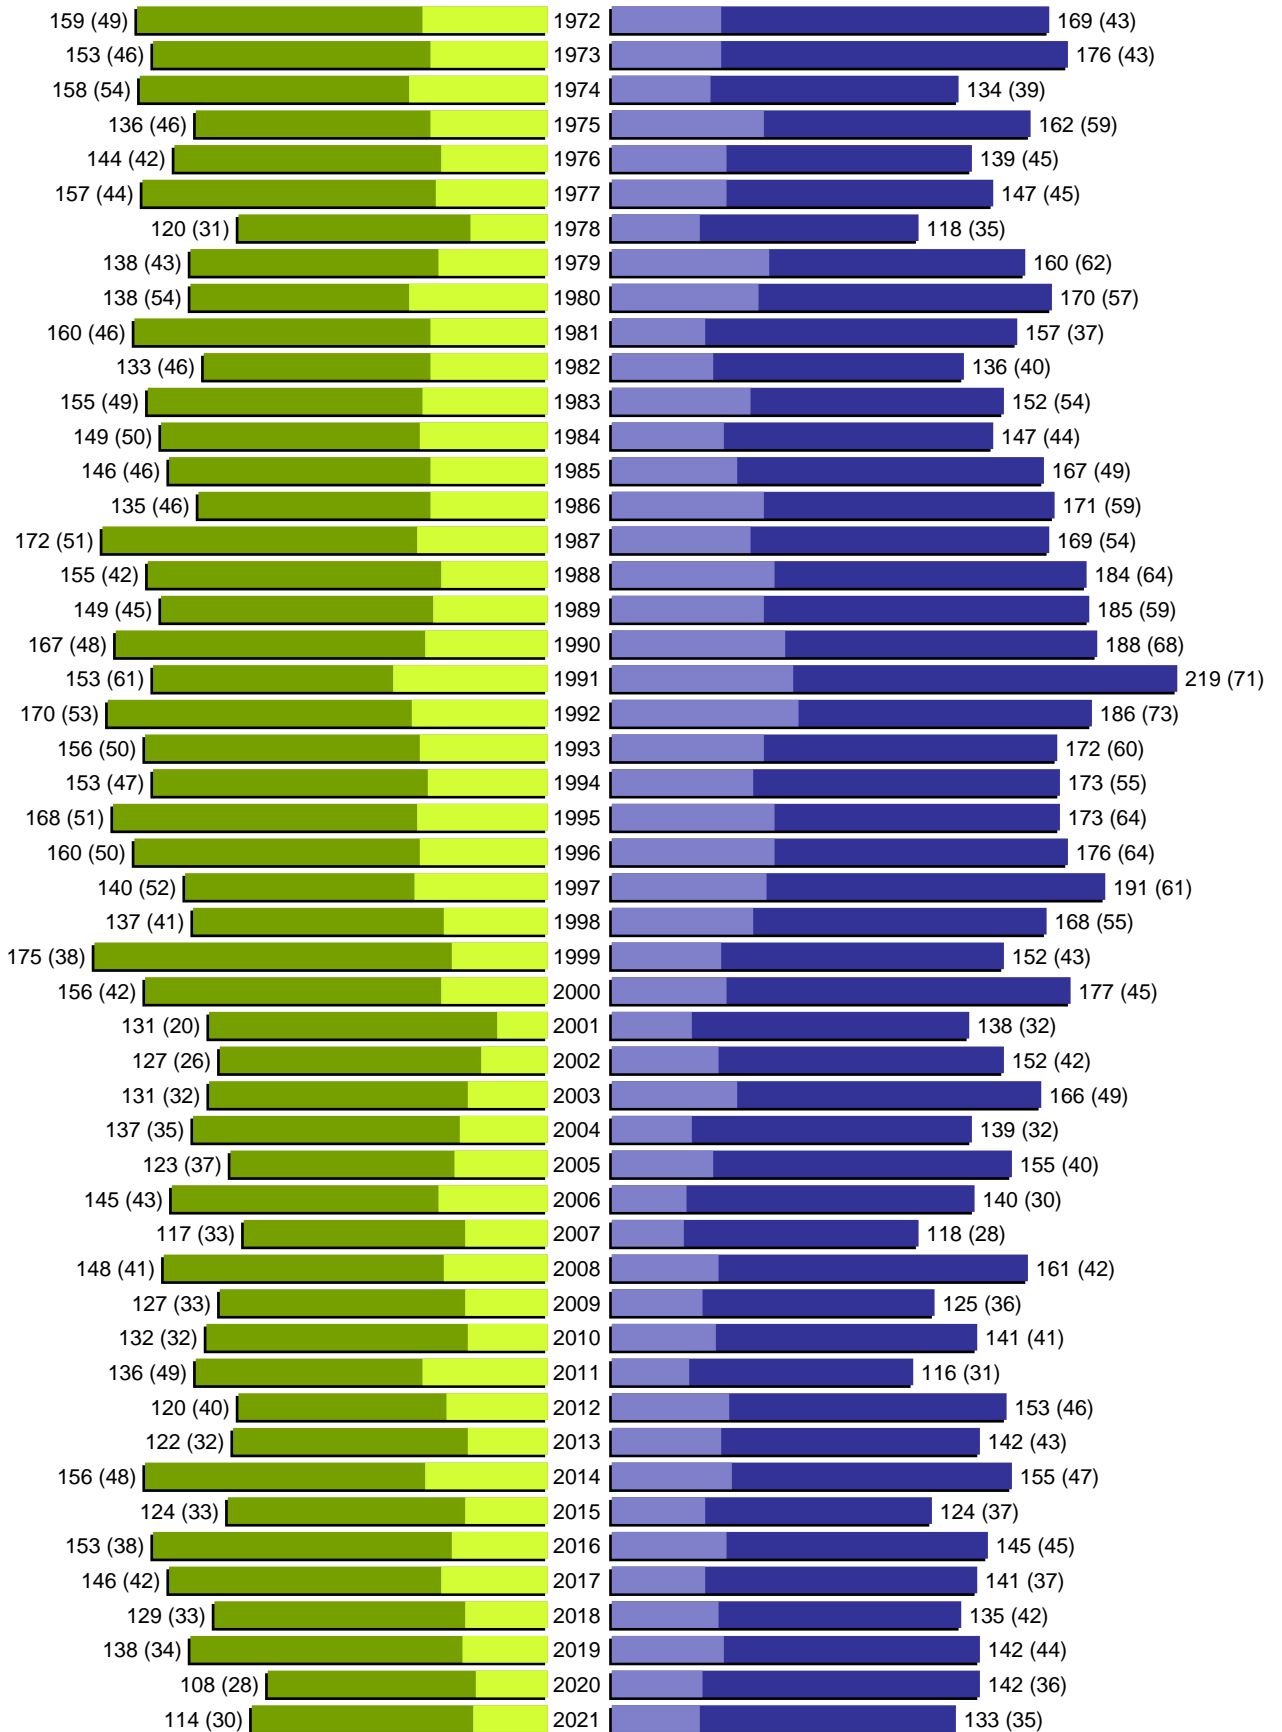

Alterspyramide

Stadt Peine - Gebiet: <9> Gebietsbezirke gewählt
 Geburtsjahrgänge 1916 bis 1971 (Stichtag: 09.12.2021)

| | |
|---------------------------|--------------------------|
| ■ | männlich |
| ■ | männlich (nicht deutsch) |
| ■ | weiblich |
| ■ | weiblich (nicht deutsch) |
| Anzahl Dt. (Anzahl Ausl.) | |

Alterspyramide

Stadt Peine - Gebiet: <9> Gebietsbezirke gewählt
 Geburtsjahrgänge 1972 bis 2021 (Stichtag: 09.12.2021)

Alterspyramide

Stadt Peine - Gebiet: <9> Gebietsbezirke gewählt
Geburtsjahrgänge 1916 bis 2021 (Stichtag: 09.12.2021)

Summe Deutsche weiblich / männlich (gesamt): 10505 / 9925 (20430)

Summe Ausländer weiblich / männlich (gesamt): 2738 / 3002 (5740)

Einwohner gesamt weiblich / männlich (gesamt): 13243 / 12927 (26170)