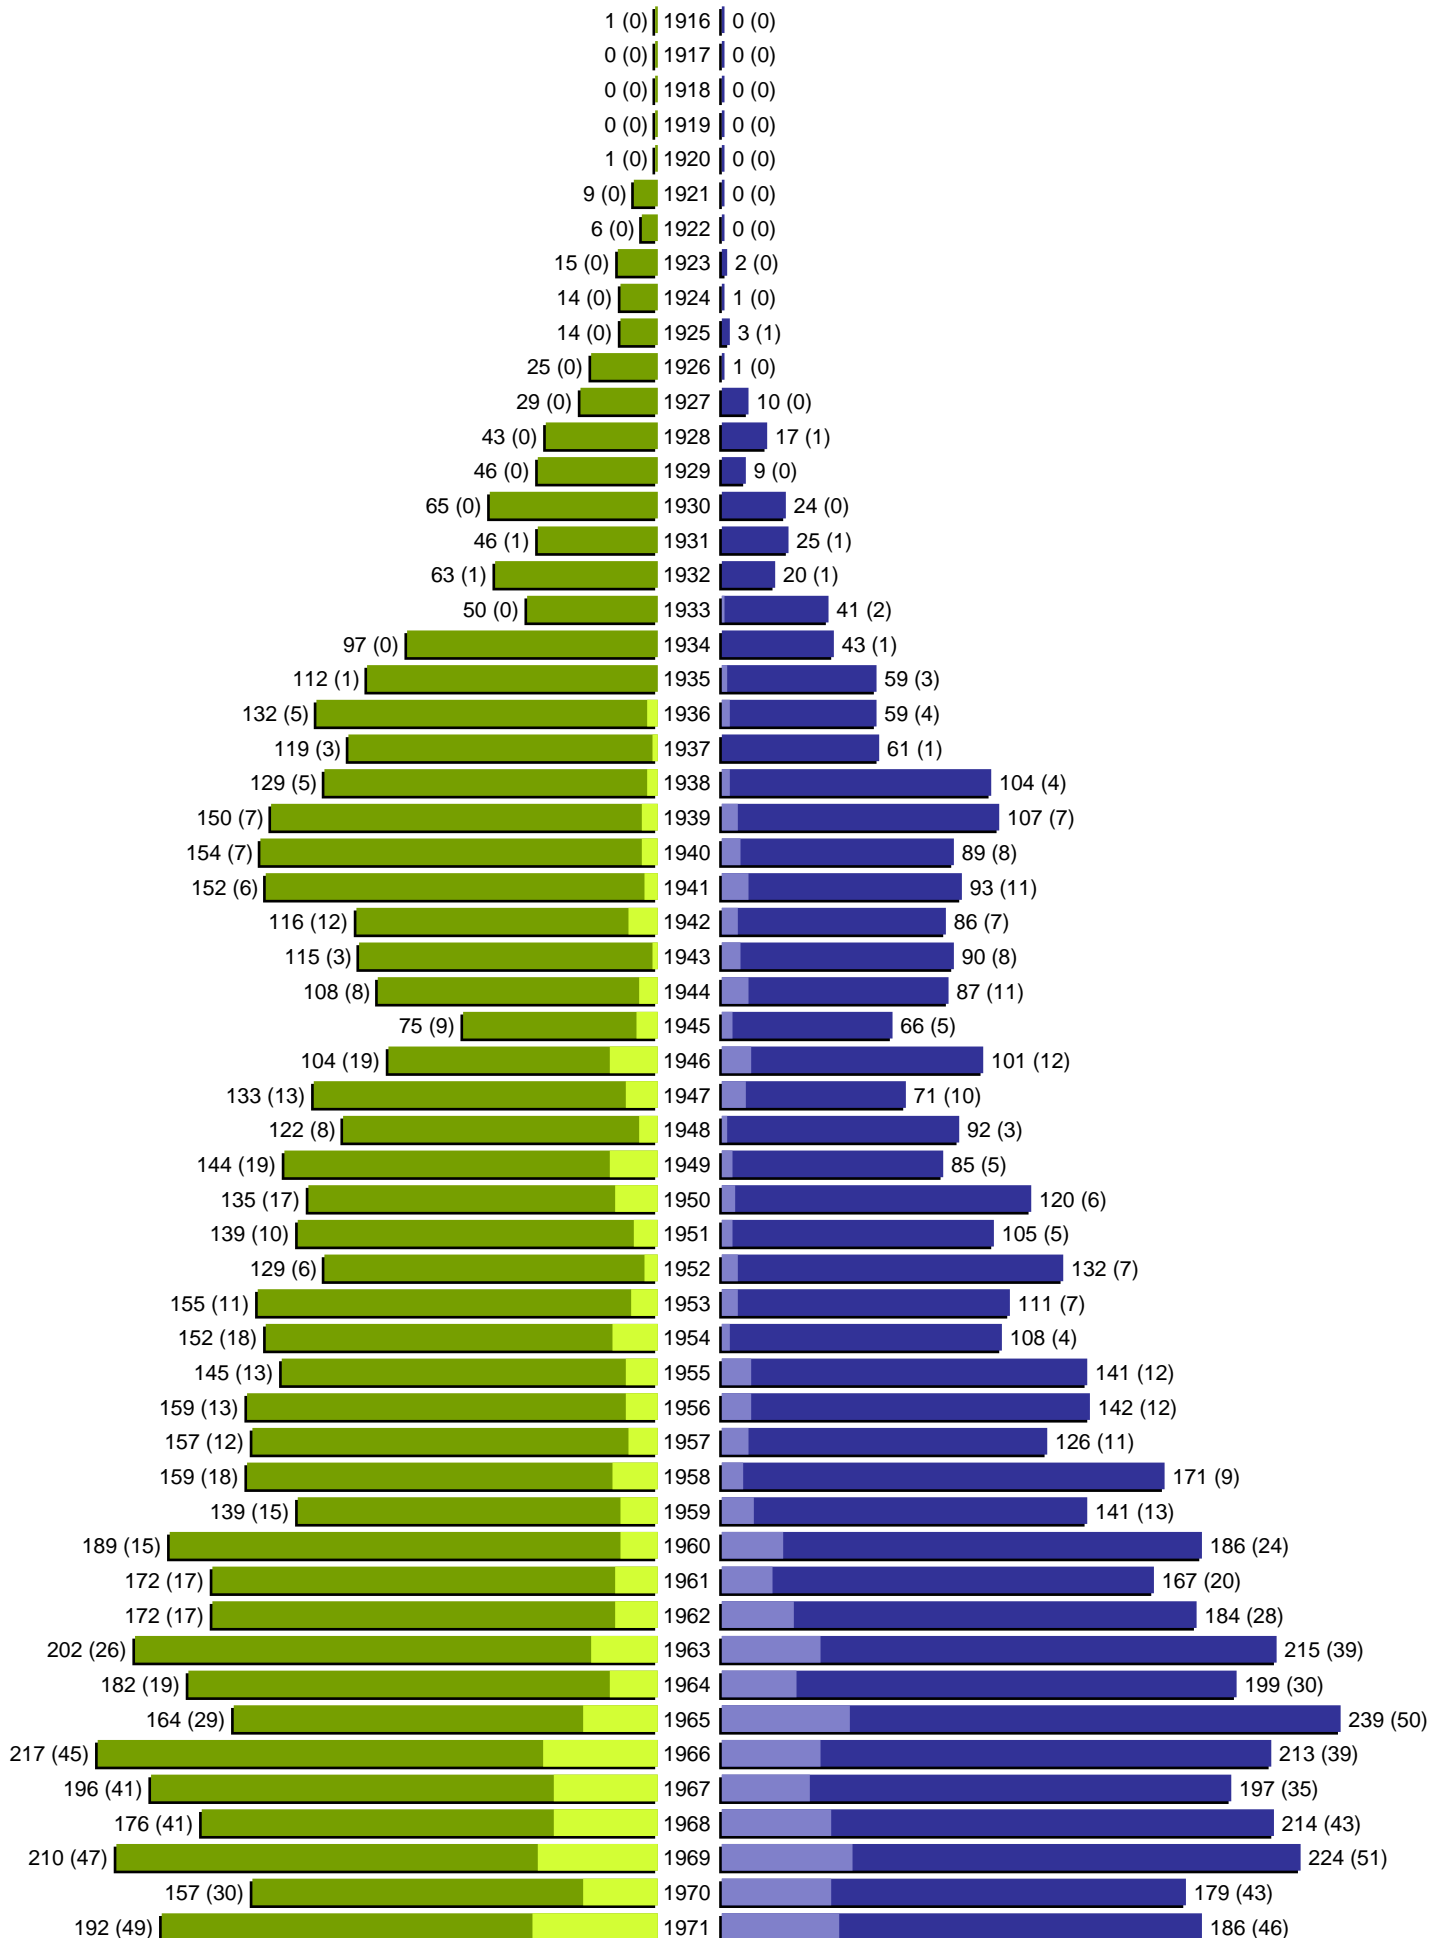

Alterspyramide

Stadt Peine - Gebiet: <9> Gebietsbezirke gewählt
 Geburtsjahrgänge 1916 bis 1971 (Stichtag: 09.12.2021)

| | |
|---------------------------|--------------------------|
| ■ | männlich |
| ■ | männlich (nicht deutsch) |
| ■ | weiblich |
| ■ | weiblich (nicht deutsch) |
| Anzahl Dt. (Anzahl Ausl.) | |

Alterspyramide

Stadt Peine - Gebiet: <9> Gebietsbezirke gewählt
 Geburtsjahrgänge 1972 bis 2021 (Stichtag: 09.12.2021)

Alterspyramide

Stadt Peine - Gebiet: <9> Gebietsbezirke gewählt
Geburtsjahrgänge 1916 bis 2021 (Stichtag: 09.12.2021)

Summe Deutsche weiblich / männlich (gesamt): 10505 / 9925 (20430)

Summe Ausländer weiblich / männlich (gesamt): 2738 / 3002 (5740)

Einwohner gesamt weiblich / männlich (gesamt): 13243 / 12927 (26170)