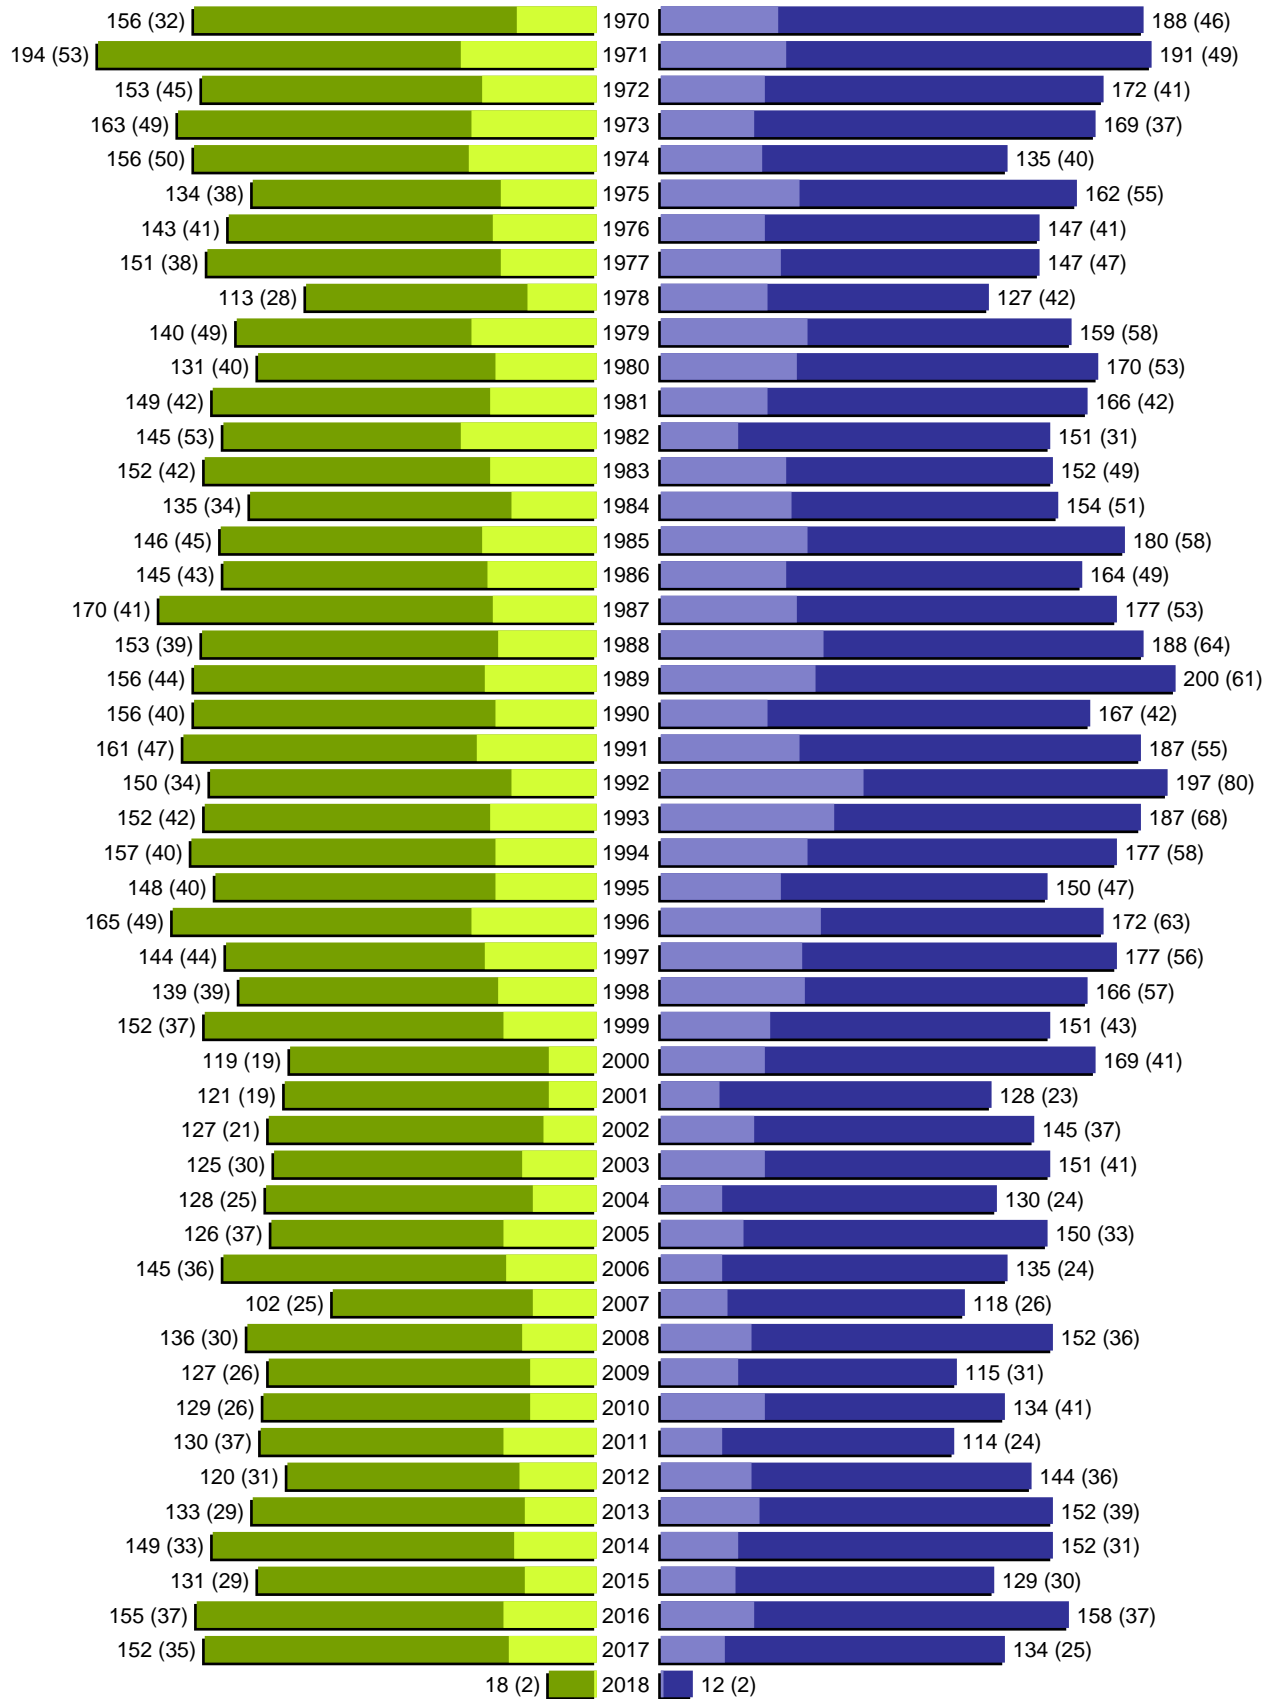

Alterspyramide

Stadt Peine - Gebiet: <9> Gebietsbezirke gewählt
 Geburtsjahrgänge 1914 bis 1969 (Stichtag: 01.03.2018)

■	männlich
■	männlich (nicht deutsch)
■	weiblich
■	weiblich (nicht deutsch)
	Anzahl Dt. (Anzahl Ausl.)

Alterspyramide

Stadt Peine - Gebiet: <9> Gebietsbezirke gewählt
 Geburtsjahrgänge 1970 bis 2018 (Stichtag: 01.03.2018)

Alterspyramide

Stadt Peine - Gebiet: <9> Gebietsbezirke gewählt
Geburtsjahrgänge 1914 bis 2018 (Stichtag: 01.03.2018)

Summe Deutsche weiblich / männlich (gesamt): 10876 / 10201 (21077)

Summe Ausländer weiblich / männlich (gesamt): 2364 / 2710 (5074)

Einwohner gesamt weiblich / männlich (gesamt): 13240 / 12911 (26151)