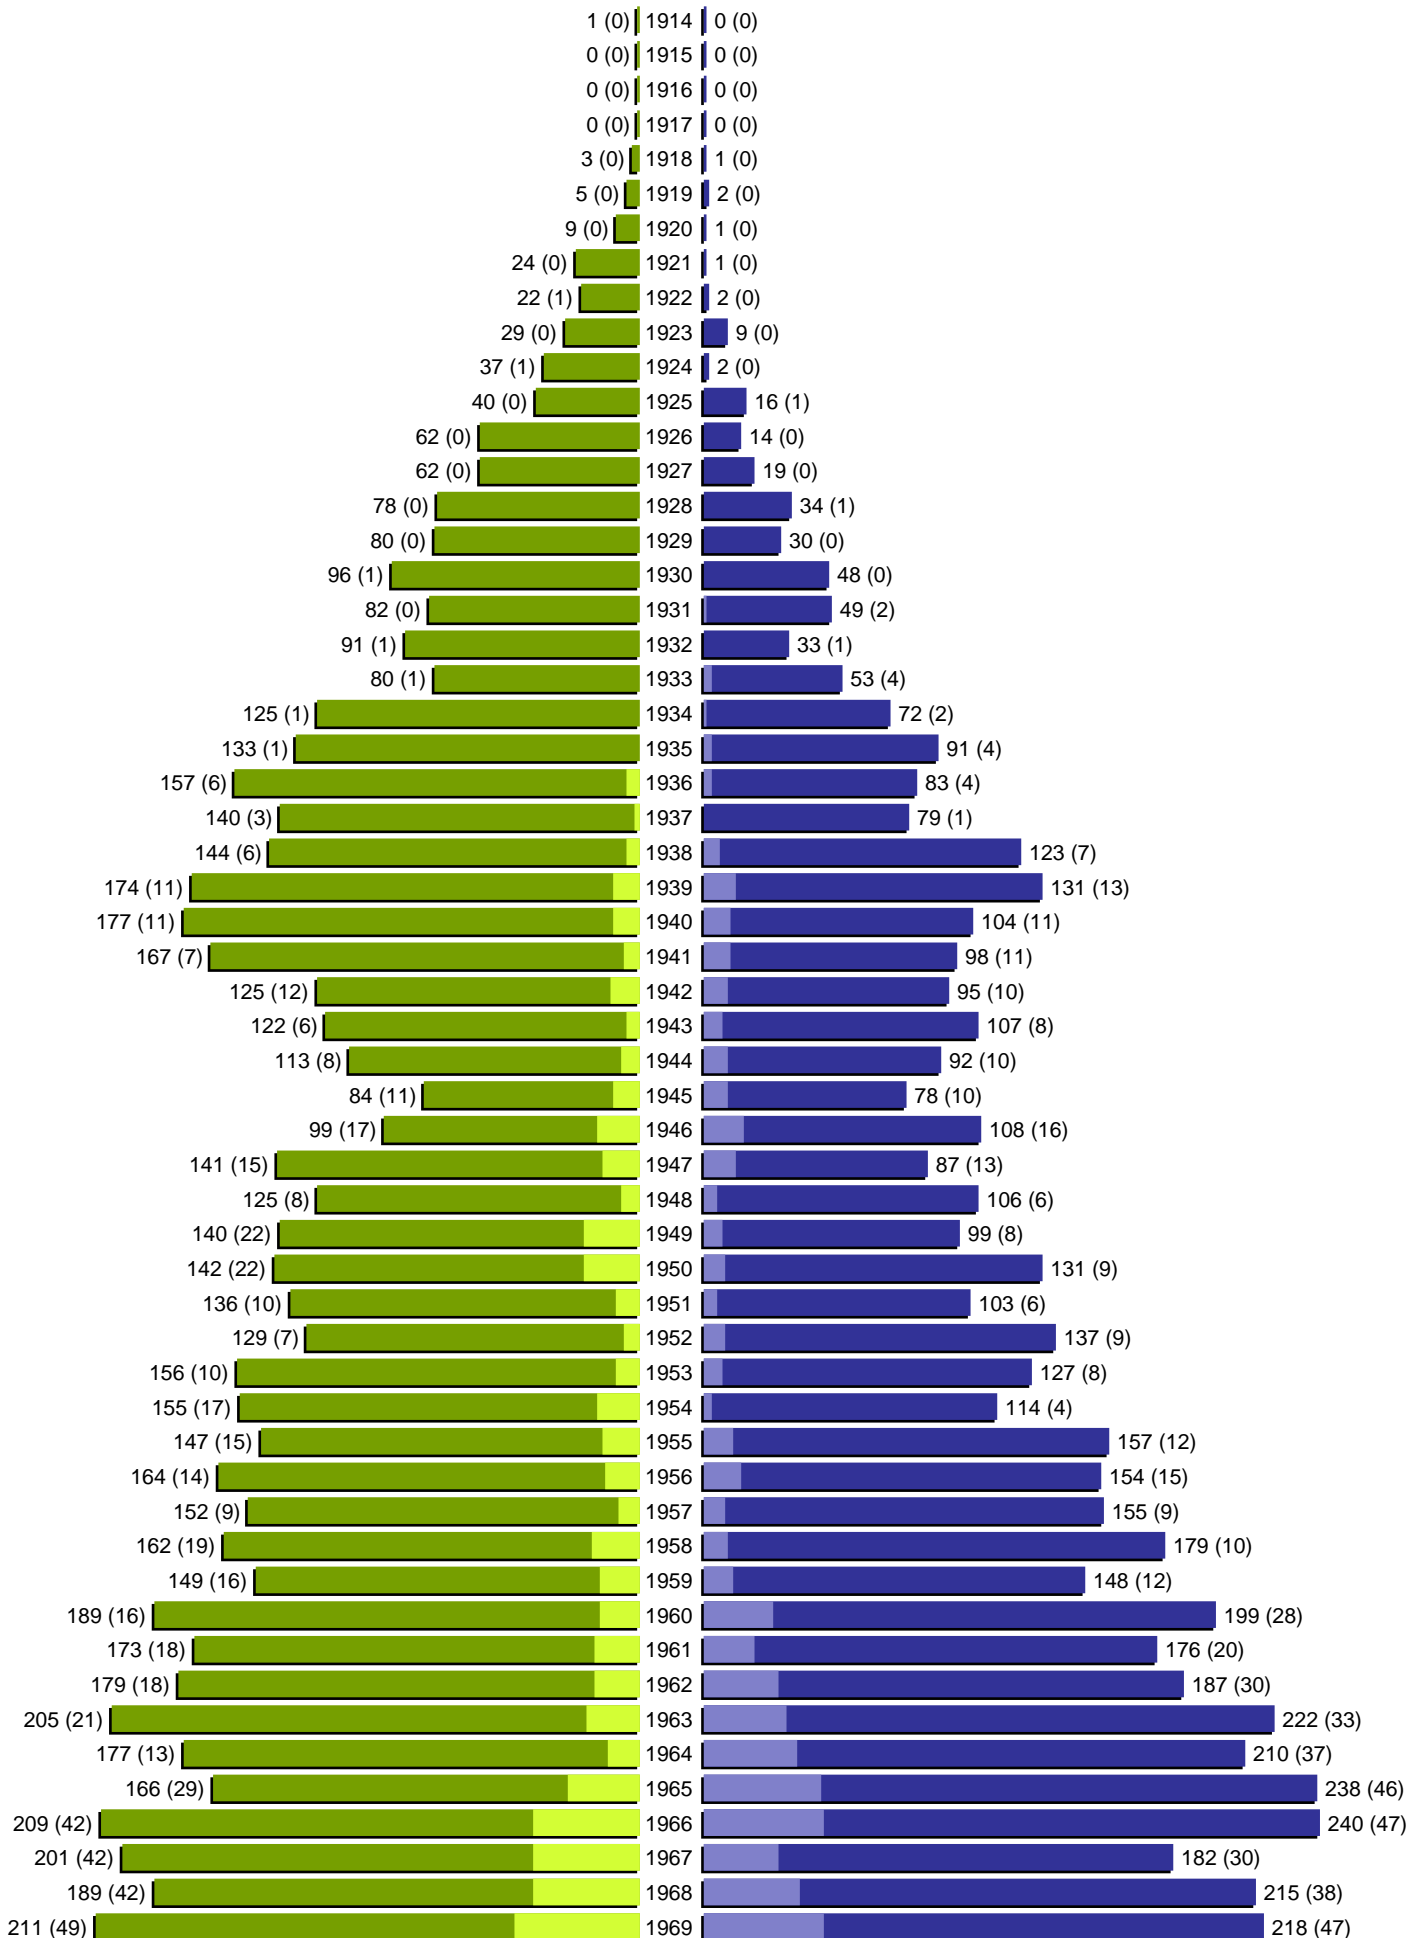

Alterspyramide

Stadt Peine - Gebiet: <9> Gebietsbezirke gewählt
 Geburtsjahrgänge 1914 bis 1969 (Stichtag: 01.03.2018)

■	männlich
■	männlich (nicht deutsch)
■	weiblich
■	weiblich (nicht deutsch)
	Anzahl Dt. (Anzahl Ausl.)

Alterspyramide

Stadt Peine - Gebiet: <9> Gebietsbezirke gewählt
 Geburtsjahrgänge 1970 bis 2018 (Stichtag: 01.03.2018)

Alterspyramide

Stadt Peine - Gebiet: <9> Gebietsbezirke gewählt
Geburtsjahrgänge 1914 bis 2018 (Stichtag: 01.03.2018)

Summe Deutsche weiblich / männlich (gesamt): 10876 / 10201 (21077)

Summe Ausländer weiblich / männlich (gesamt): 2364 / 2710 (5074)

Einwohner gesamt weiblich / männlich (gesamt): 13240 / 12911 (26151)