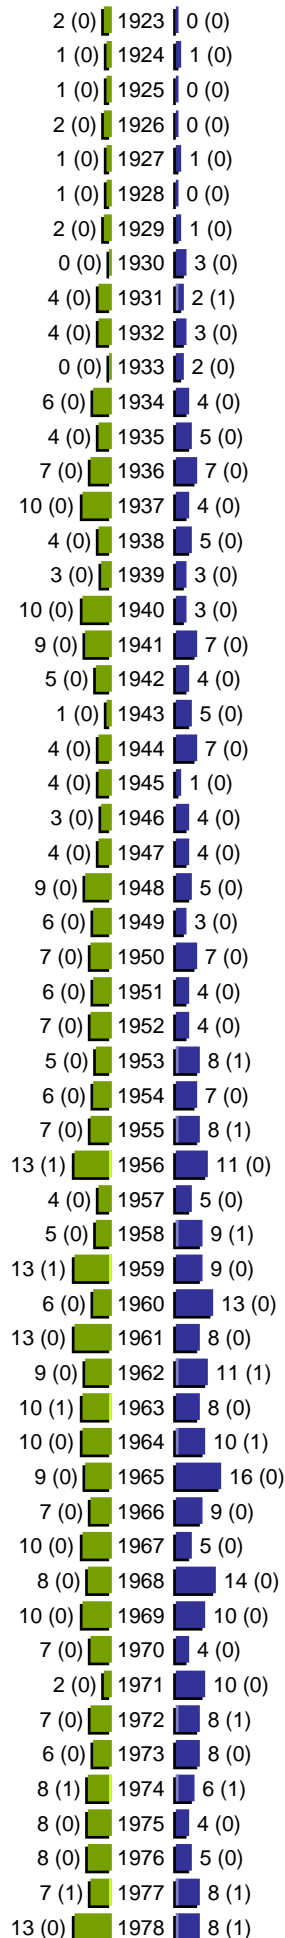

Alterspyramide

Stadt Peine - Gebiet: 243-11-Rosenthal

Geburtsjahrgänge 1923 bis 1978 (Stichtag: 01.03.2018)

Alterspyramide

Stadt Peine - Gebiet: 243-11-Rosenthal

Geburtsjahrgänge 1979 bis 2018 (Stichtag: 01.03.2018)

Alterspyramide

Stadt Peine - Gebiet: 243-11-Rosenthal

Geburtsjahrgänge 1923 bis 2018 (Stichtag: 01.03.2018)

Summe Deutsche weiblich / männlich (gesamt): 526 / 519 (1045)

Summe Ausländer weiblich / männlich (gesamt): 14 / 17 (31)