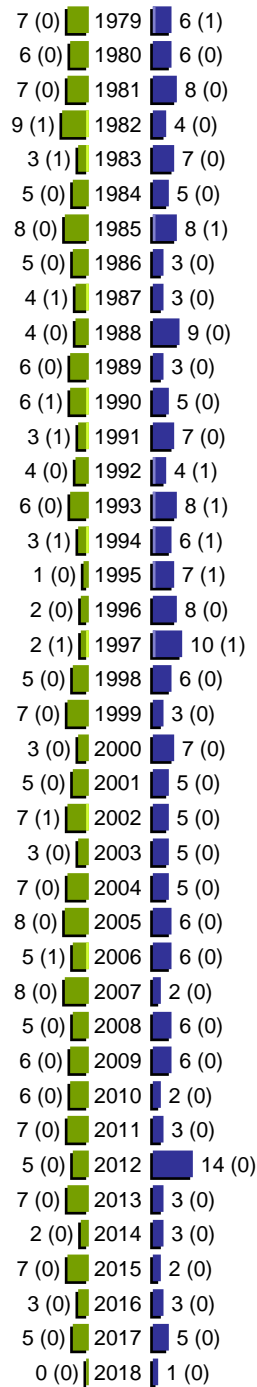

Alterspyramide

Stadt Peine - Gebiet: 243-11-Rosenthal

Geburtsjahrgänge 1923 bis 1978 (Stichtag: 01.03.2018)

Alterspyramide

Stadt Peine - Gebiet: 243-11-Rosenthal

Geburtsjahrgänge 1979 bis 2018 (Stichtag: 01.03.2018)

Alterspyramide

Stadt Peine - Gebiet: 243-11-Rosenthal

Geburtsjahrgänge 1923 bis 2018 (Stichtag: 01.03.2018)

Summe Deutsche weiblich / männlich (gesamt): 526 / 519 (1045)

Summe Ausländer weiblich / männlich (gesamt): 14 / 17 (31)

Einwohner gesamt weiblich / männlich (gesamt): 540 / 536 (1076)