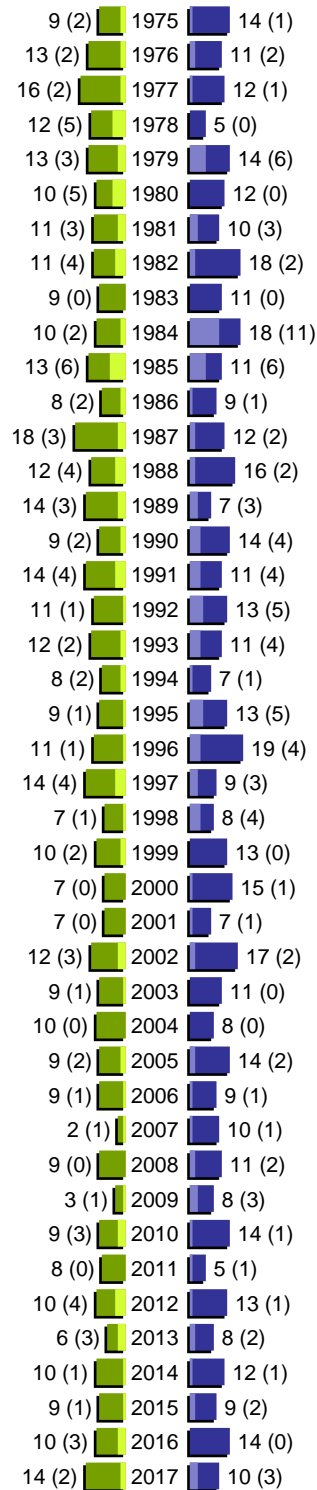

Alterspyramide

Stadt Peine - Gebiet: 111-01-Maschland

Geburtsjahrgänge 1919 bis 1974 (Stichtag: 01.03.2018)

■	männlich
■	männlich (nicht deutsch)
■	weiblich
■	weiblich (nicht deutsch)
	Anzahl Dt. (Anzahl Ausl.)

Alterspyramide

Stadt Peine - Gebiet: 111-01-Maschland

Geburtsjahrgänge 1975 bis 2017 (Stichtag: 01.03.2018)

■	männlich
■	männlich (nicht deutsch)
■	weiblich
■	weiblich (nicht deutsch)
	Anzahl Dt. (Anzahl Ausl.)

Alterspyramide

Stadt Peine - Gebiet: 111-01-Maschland

Geburtsjahrgänge 1919 bis 2017 (Stichtag: 01.03.2018)

Summe Deutsche weiblich / männlich (gesamt): 1012 / 917 (1929)

Summe Ausländer weiblich / männlich (gesamt): 124 / 138 (262)

Einwohner gesamt weiblich / männlich (gesamt): 1136 / 1055 (2191)