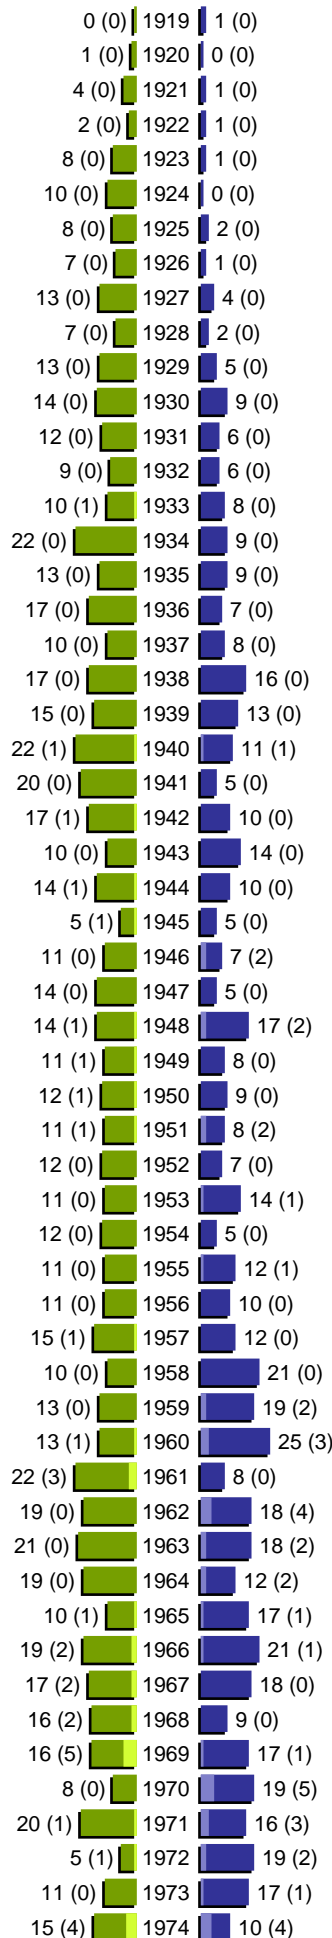

Alterspyramide

Stadt Peine - Gebiet: 111-01-Maschland

Geburtsjahrgänge 1919 bis 1974 (Stichtag: 01.03.2018)

■	männlich
■	männlich (nicht deutsch)
■	weiblich
■	weiblich (nicht deutsch)
	Anzahl Dt. (Anzahl Ausl.)

Alterspyramide

Stadt Peine - Gebiet: 111-01-Maschland

Geburtsjahrgänge 1975 bis 2017 (Stichtag: 01.03.2018)

■	männlich
■	männlich (nicht deutsch)
■	weiblich
■	weiblich (nicht deutsch)
	Anzahl Dt. (Anzahl Ausl.)

Alterspyramide

Stadt Peine - Gebiet: 111-01-Maschland

Geburtsjahrgänge 1919 bis 2017 (Stichtag: 01.03.2018)

Summe Deutsche weiblich / männlich (gesamt): 1012 / 917 (1929)

Summe Ausländer weiblich / männlich (gesamt): 124 / 138 (262)