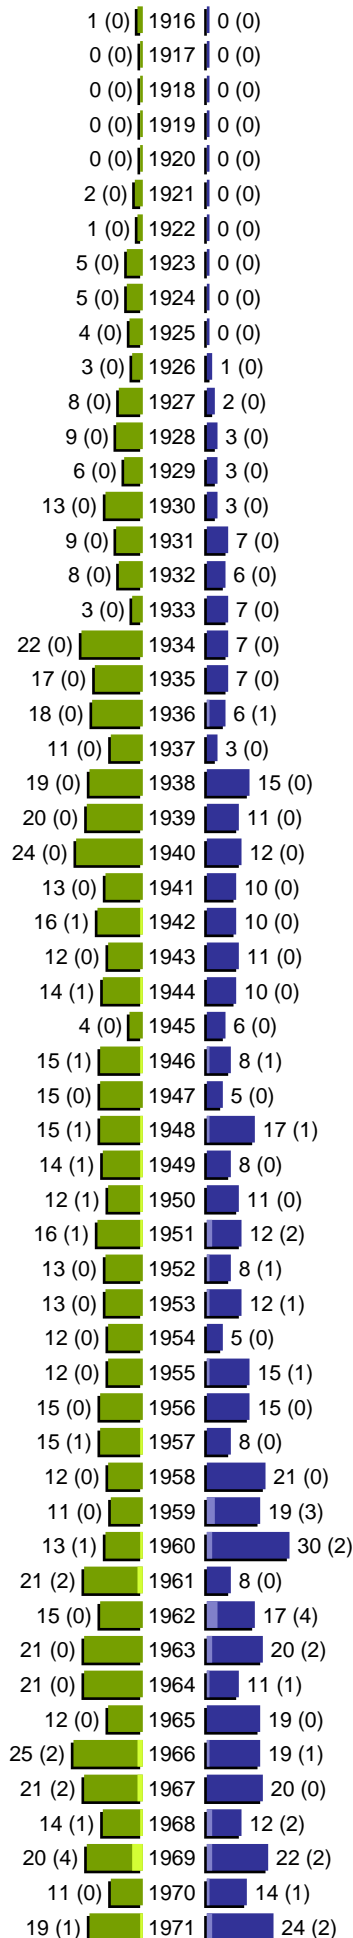

# Alterspyramide

Stadt Peine - Gebiet: 111-01-Maschland

Geburtsjahrgänge 1916 bis 1971 (Stichtag: 09.12.2021)

# Alterspyramide

Stadt Peine - Gebiet: 111-01-Maschland

Geburtsjahrgänge 1972 bis 2021 (Stichtag: 09.12.2021)

# Alterspyramide

Stadt Peine - Gebiet: 111-01-Maschland

Geburtsjahrgänge 1916 bis 2021 (Stichtag: 09.12.2021)

Summe Deutsche weiblich / männlich (gesamt): 1077 / 975 (2052)

Summe Ausländer weiblich / männlich (gesamt): 112 / 124 (236)