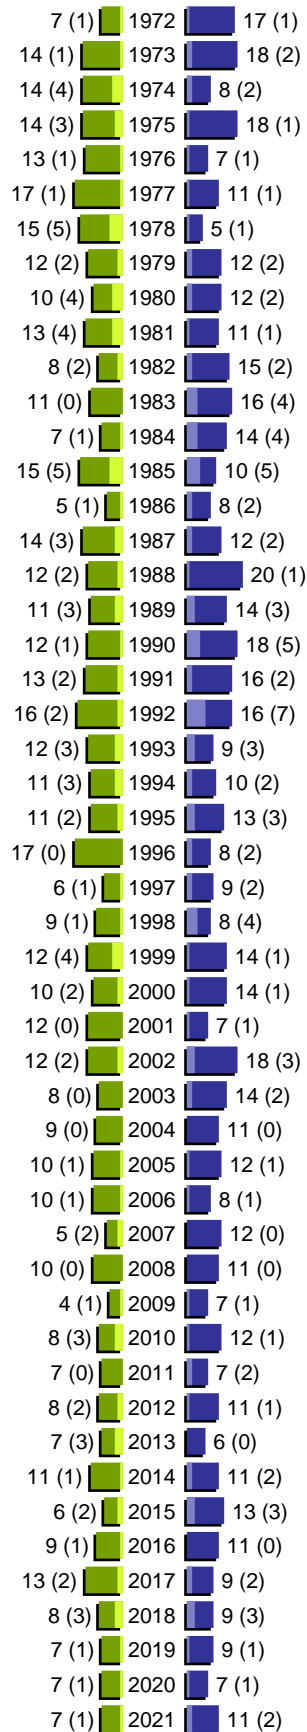

# Alterspyramide

Stadt Peine - Gebiet: 111-01-Maschland

Geburtsjahrgänge 1916 bis 1971 (Stichtag: 09.12.2021)

# Alterspyramide

Stadt Peine - Gebiet: 111-01-Maschland

Geburtsjahrgänge 1972 bis 2021 (Stichtag: 09.12.2021)

# Alterspyramide

Stadt Peine - Gebiet: 111-01-Maschland

Geburtsjahrgänge 1916 bis 2021 (Stichtag: 09.12.2021)

Summe Deutsche weiblich / männlich (gesamt): 1077 / 975 (2052)

Summe Ausländer weiblich / männlich (gesamt): 112 / 124 (236)