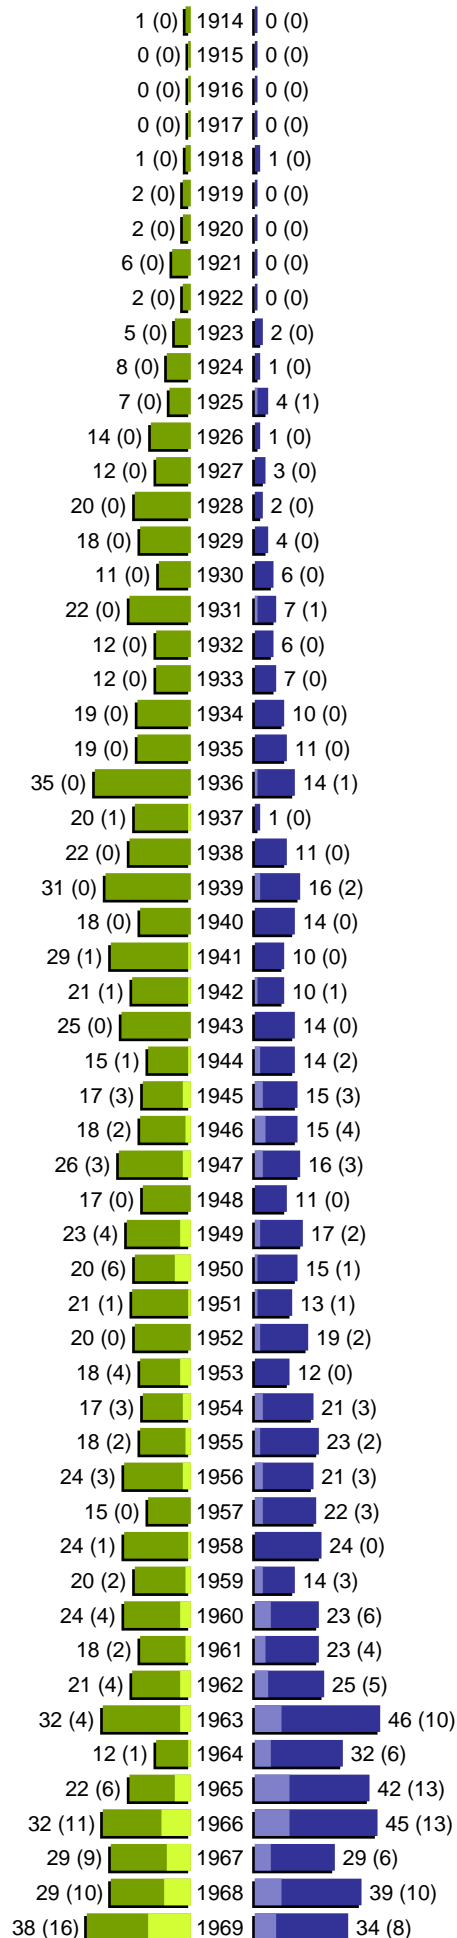

Alterspyramide

Stadt Peine - Gebiet: 101-01-Innenstadt

Geburtsjahrgänge 1914 bis 1969 (Stichtag: 01.03.2018)

Alterspyramide

Stadt Peine - Gebiet: 101-01-Innenstadt

Geburtsjahrgänge 1970 bis 2018 (Stichtag: 01.03.2018)

Alterspyramide

Stadt Peine - Gebiet: 101-01-Innenstadt

Geburtsjahrgänge 1914 bis 2018 (Stichtag: 01.03.2018)

Summe Deutsche weiblich / männlich (gesamt): 1614 / 1494 (3108)

Summe Ausländer weiblich / männlich (gesamt): 476 / 592 (1068)

Einwohner gesamt weiblich / männlich (gesamt): 2090 / 2086 (4176)