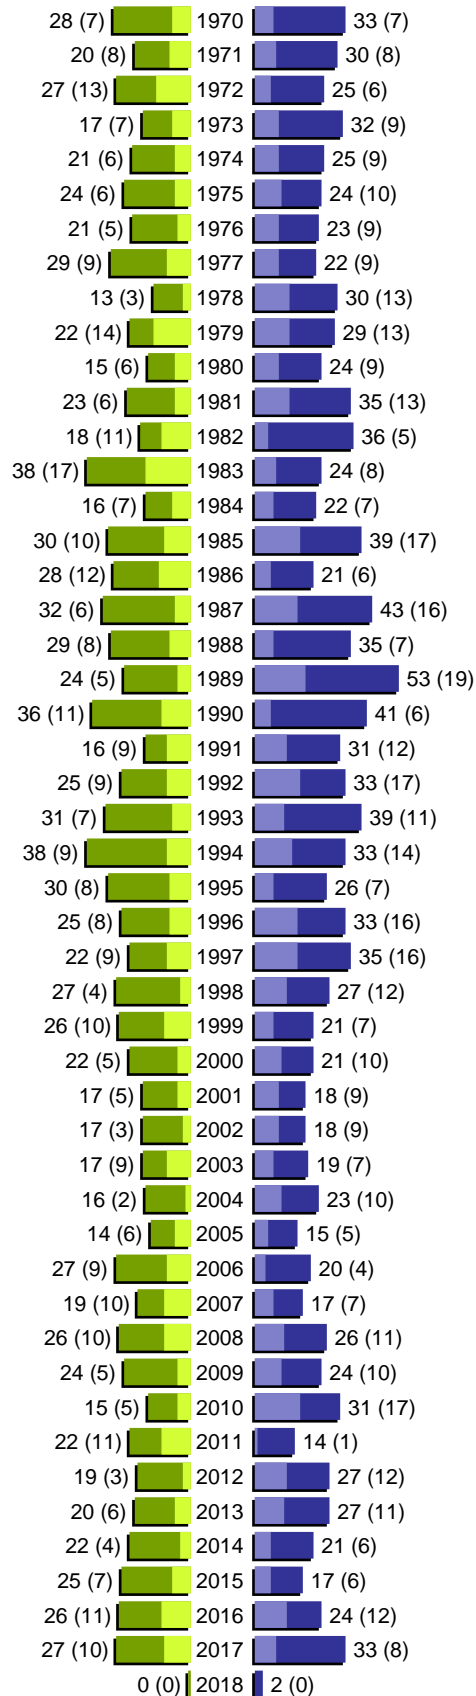

Alterspyramide

Stadt Peine - Gebiet: 101-01-Innenstadt

Geburtsjahrgänge 1914 bis 1969 (Stichtag: 01.03.2018)

Alterspyramide

Stadt Peine - Gebiet: 101-01-Innenstadt

Geburtsjahrgänge 1970 bis 2018 (Stichtag: 01.03.2018)

Alterspyramide

Stadt Peine - Gebiet: 101-01-Innenstadt

Geburtsjahrgänge 1914 bis 2018 (Stichtag: 01.03.2018)

Summe Deutsche weiblich / männlich (gesamt): 1614 / 1494 (3108)

Summe Ausländer weiblich / männlich (gesamt): 476 / 592 (1068)

Einwohner gesamt weiblich / männlich (gesamt): 2090 / 2086 (4176)