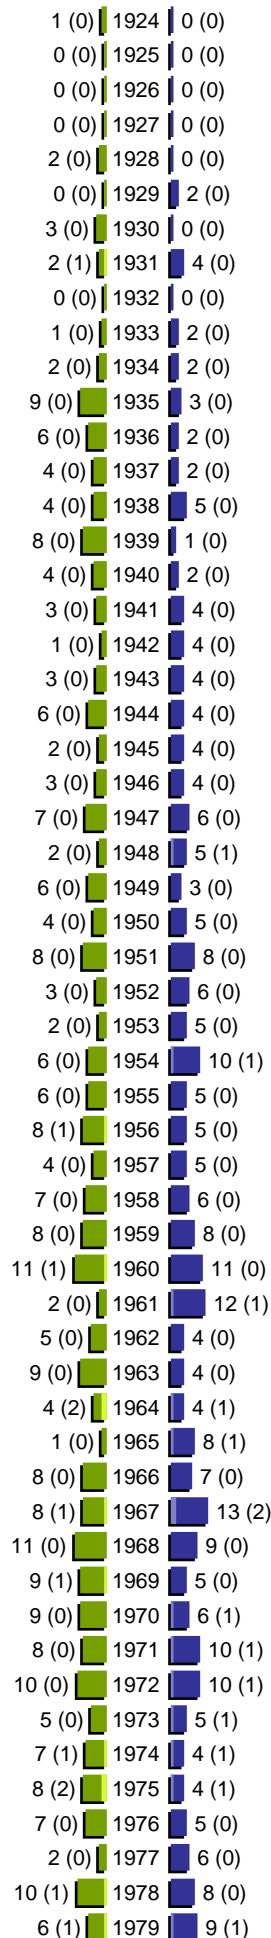

Alterspyramide

Stadt Peine - Gebiet: 231-09-Handorf

Geburtsjahrgänge 1924 bis 1979 (Stichtag: 09.12.2021)

Alterspyramide

Stadt Peine - Gebiet: 231-09-Handorf

Geburtsjahrgänge 1980 bis 2021 (Stichtag: 09.12.2021)

Alterspyramide

Stadt Peine - Gebiet: 231-09-Handorf

Geburtsjahrgänge 1924 bis 2021 (Stichtag: 09.12.2021)

Summe Deutsche weiblich / männlich (gesamt): 412 / 422 (834)

Summe Ausländer weiblich / männlich (gesamt): 18 / 23 (41)