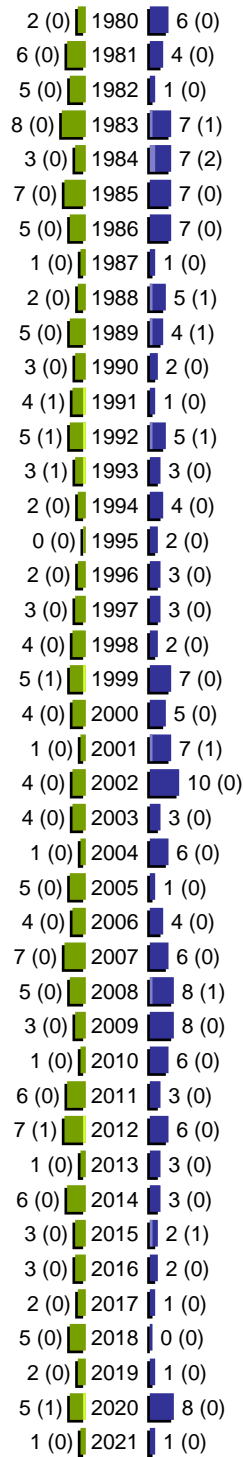

Alterspyramide

Stadt Peine - Gebiet: 231-09-Handorf

Geburtsjahrgänge 1924 bis 1979 (Stichtag: 09.12.2021)

Alterspyramide

Stadt Peine - Gebiet: 231-09-Handorf

Geburtsjahrgänge 1980 bis 2021 (Stichtag: 09.12.2021)

Alterspyramide

Stadt Peine - Gebiet: 231-09-Handorf

Geburtsjahrgänge 1924 bis 2021 (Stichtag: 09.12.2021)

Summe Deutsche weiblich / männlich (gesamt): 412 / 422 (834)

Summe Ausländer weiblich / männlich (gesamt): 18 / 23 (41)

Einwohner gesamt weiblich / männlich (gesamt): 430 / 445 (875)