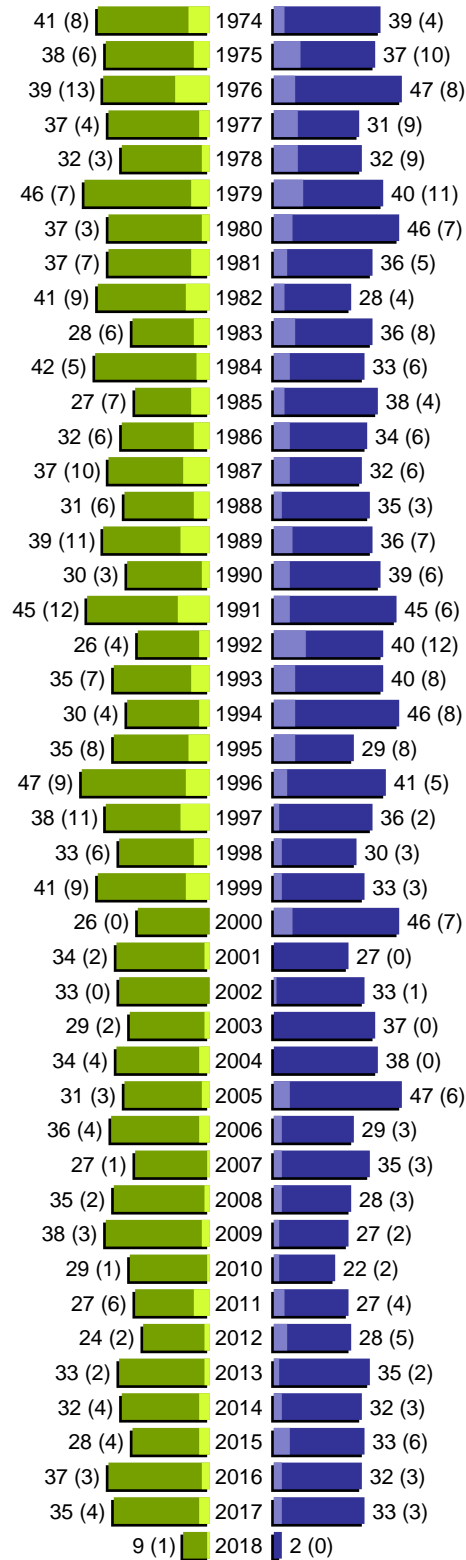

Alterspyramide

Stadt Peine - Gebiet: 121-01-Gunzelingfeld
 Geburtsjahrgänge 1918 bis 1973 (Stichtag: 01.03.2018)

■	männlich
■	männlich (nicht deutsch)
■	weiblich
■	weiblich (nicht deutsch)
	Anzahl Dt. (Anzahl Ausl.)

Alterspyramide

Stadt Peine - Gebiet: 121-01-Gunzelingfeld
 Geburtsjahrgänge 1974 bis 2018 (Stichtag: 01.03.2018)

Alterspyramide

Stadt Peine - Gebiet: 121-01-Gunzelingfeld

Geburtsjahrgänge 1918 bis 2018 (Stichtag: 01.03.2018)

Summe Deutsche weiblich / männlich (gesamt): 3212 / 2938 (6150)

Summe Ausländer weiblich / männlich (gesamt): 386 / 348 (734)

Einwohner gesamt weiblich / männlich (gesamt): 3598 / 3286 (6884)