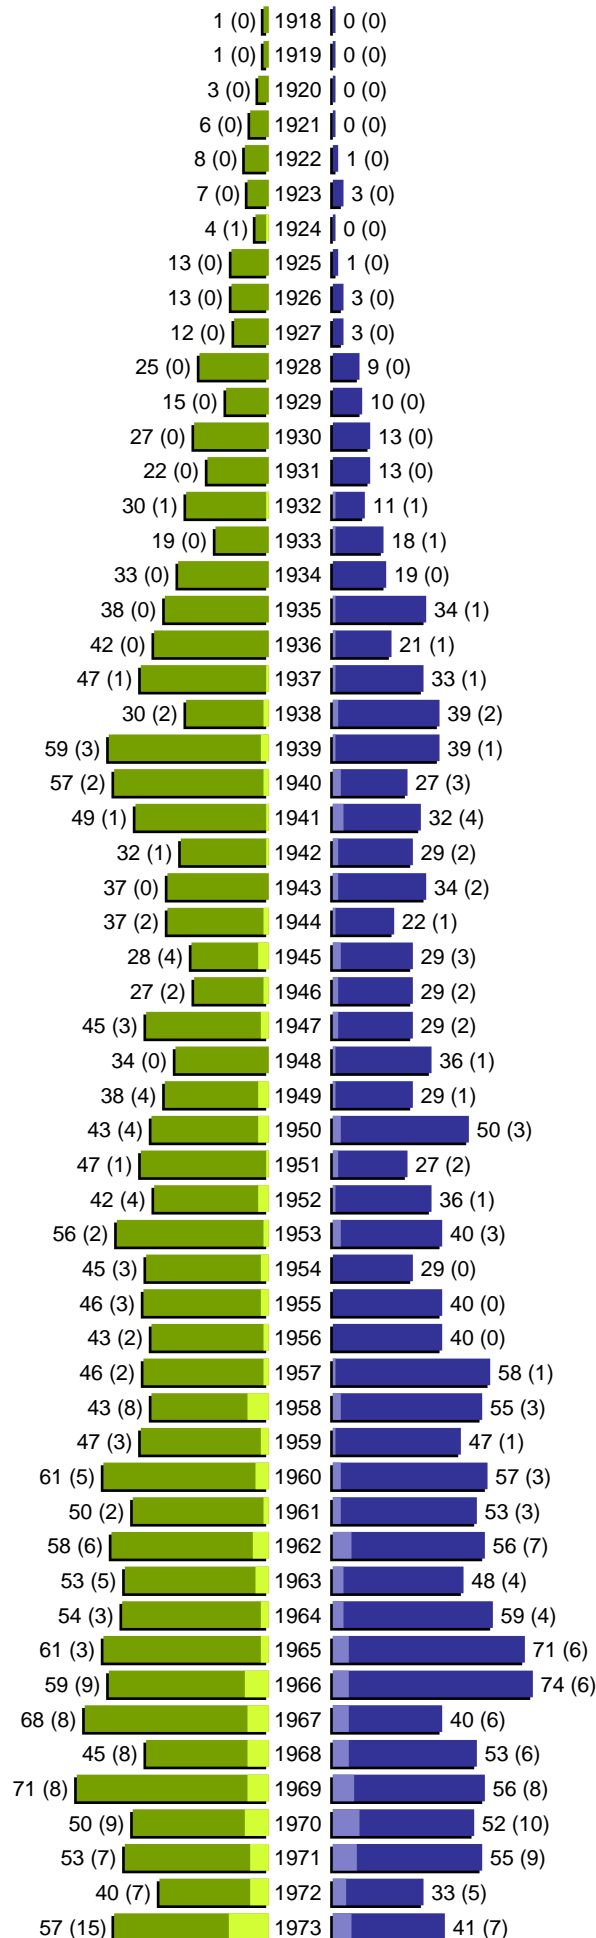

Alterspyramide

Stadt Peine - Gebiet: 121-01-Gunzelingfeld
 Geburtsjahrgänge 1918 bis 1973 (Stichtag: 01.03.2018)

■	männlich
■	männlich (nicht deutsch)
■	weiblich
■	weiblich (nicht deutsch)
	Anzahl Dt. (Anzahl Ausl.)

Alterspyramide

Stadt Peine - Gebiet: 121-01-Gunzelingfeld
 Geburtsjahrgänge 1974 bis 2018 (Stichtag: 01.03.2018)

Alterspyramide

Stadt Peine - Gebiet: 121-01-Gunzelingfeld

Geburtsjahrgänge 1918 bis 2018 (Stichtag: 01.03.2018)

Summe Deutsche weiblich / männlich (gesamt): 3212 / 2938 (6150)

Summe Ausländer weiblich / männlich (gesamt): 386 / 348 (734)

Einwohner gesamt weiblich / männlich (gesamt): 3598 / 3286 (6884)